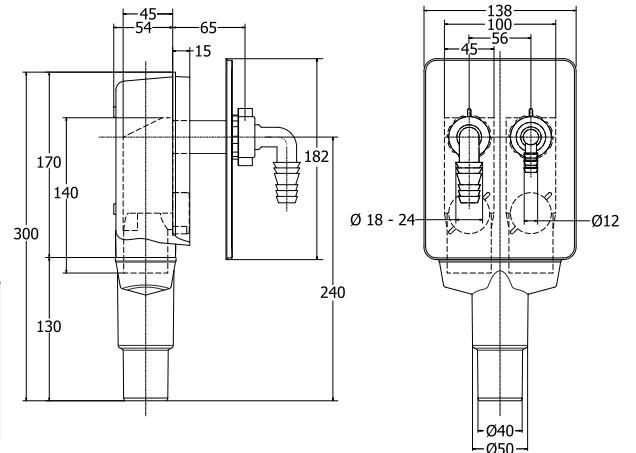

# BIBOX

"BIBOX" Doppio sifone ad incasso con attacco lavatrice e asciugatrice / lavastoviglie

**Applicazione:** per lavatrice e asciugatrice / lavastoviglie

**Materiale:** Polipropilene PP + Inox

**Colore:** Bianco / Cromato

Codice / Code	Descrizione / Description
3455IX45B9	<p>Piastra in acciaio inox e accessori in plastica colore bianco. Sifoni estraibile per l'ispezione. Scarico da innestare Ø 40 / 50 mm</p> <p>With stainless steel plate and white plastic accessories. Removable siphons for inspection. Outlet to plug Ø 40/50 mm</p>