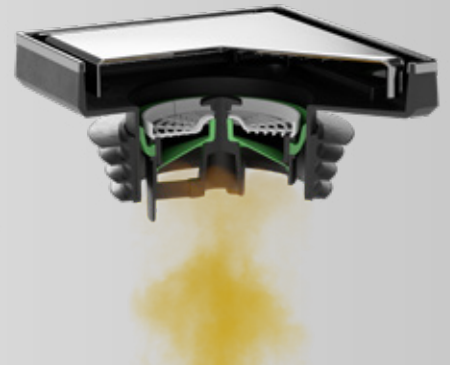

VERTIGO

SCARICO A PAVIMENTO CON USCITA VERTICALE
FLOOR DRAIN WITH VERTICAL OUTLET

MADE IN ITALY

VERTIGO

Scarico a pavimento con uscita verticale.
Floor drain with vertical outlet.

COPERCHIO ACCIAIO INOX AISI 316
AISI 316 STAINLESS STEEL GRID

VALVOLA NRV
NRV VALVE

CORPO IN ABS NERO
CORNICE ACCIAIO INOX
BLACK ABS BODY
STAINLESS STEEL FRAME

MANICOTTO FLANGIATO
FRINGED SLEEVE

VALVOLA NRV IN SILICONE RESISTENTE ALLE ALTE TEMPERATURE

SILICON NRV VALVE HIGH TEMPERATURES -PROOF

La membrana in silicone garantisce un flusso d'acqua elevato e il blocco totale degli odori di ritorno dagli scarichi

The silicon membrane allows a high flow rate and a total seal to prevent the return of bad smell from the drain

To give the floor a more uniform look, it is possible to place a tile on the other side of the cover

6298MX10S7

MATERIALE MATERIAL

ABS nero
Black ABS

FINITURA FINISH

Acciaio inox, Piastrellabile, Specchio
Stainless steel, Tileable, Mirror