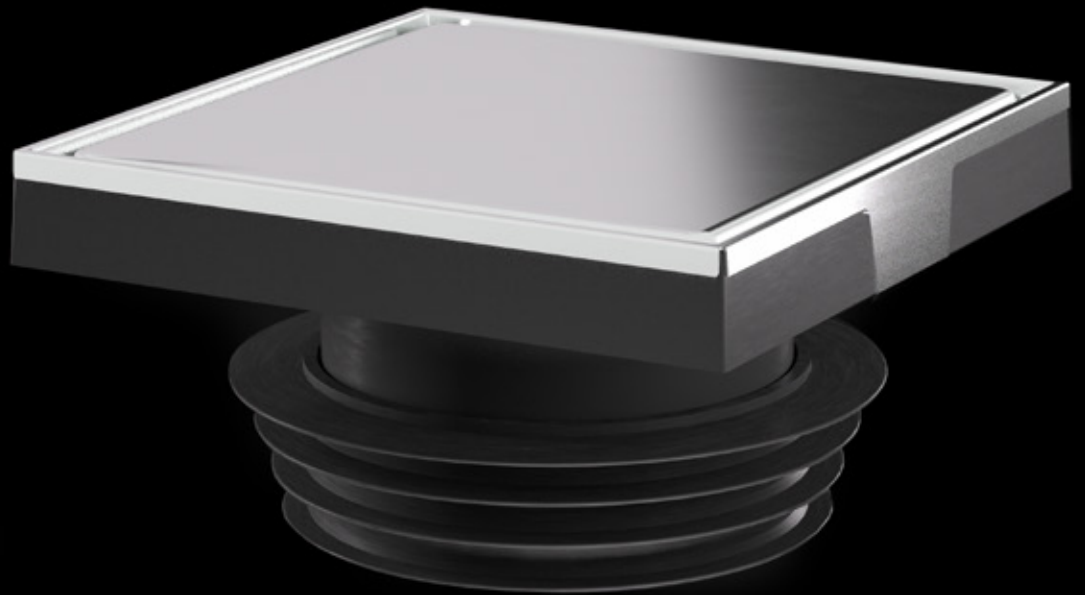

VERTIGO

SCARICO A PAVIMENTO CON USCITA VERTICALE
FLOOR DRAIN WITH VERTICAL OUTLET

MADE IN ITALY

VERTIGO

Scarico a pavimento con uscita verticale.
Floor drain with vertical outlet.

COPERCHIO ACCIAIO INOX AISI 316
AISI 316 STAINLESS STEEL GRID

VALVOLA NRV
NRV VALVE

CORPO IN ABS NERO
CORNICE ACCIAIO INOX
BLACK ABS BODY
STAINLESS STEEL FRAME

MANICOTTO FLANGIATO
FRINGED SLEEVE

VALVOLA NRV IN SILICONE RESISTENTE ALLE ALTE TEMPERATURE

SILICON NRV VALVE HIGH TEMPERATURES -PROOF

La membrana in silicone garantisce un flusso d'acqua elevato e il blocco totale degli odori di ritorno dagli scarichi

The silicon membrane allows a high flow rate and a total seal to prevent the return of bad smell from the drain

To give the floor a more uniform look, it is possible to place a tile on the other side of the cover

6298MX10S7

MATERIALE MATERIAL

ABS nero
Black ABS

FINITURA FINISH

Acciaio inox, Piastrellabile, Specchio
Stainless steel, Tileable, Mirror