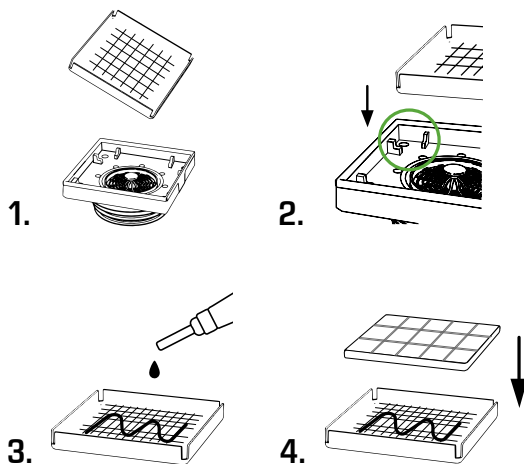

Double face

Esempio di installazione con lato del coperchio lucidato a specchio a vista

Mirror-finish side of the cover installation example