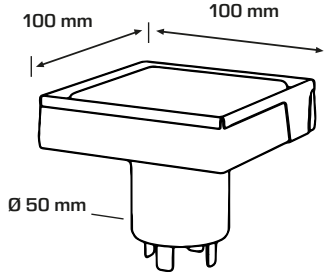

6298MX10S7