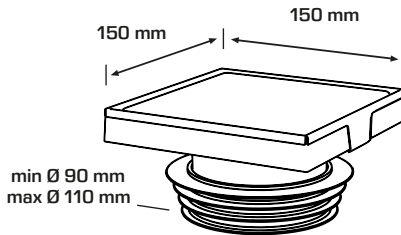

6298MX15S7