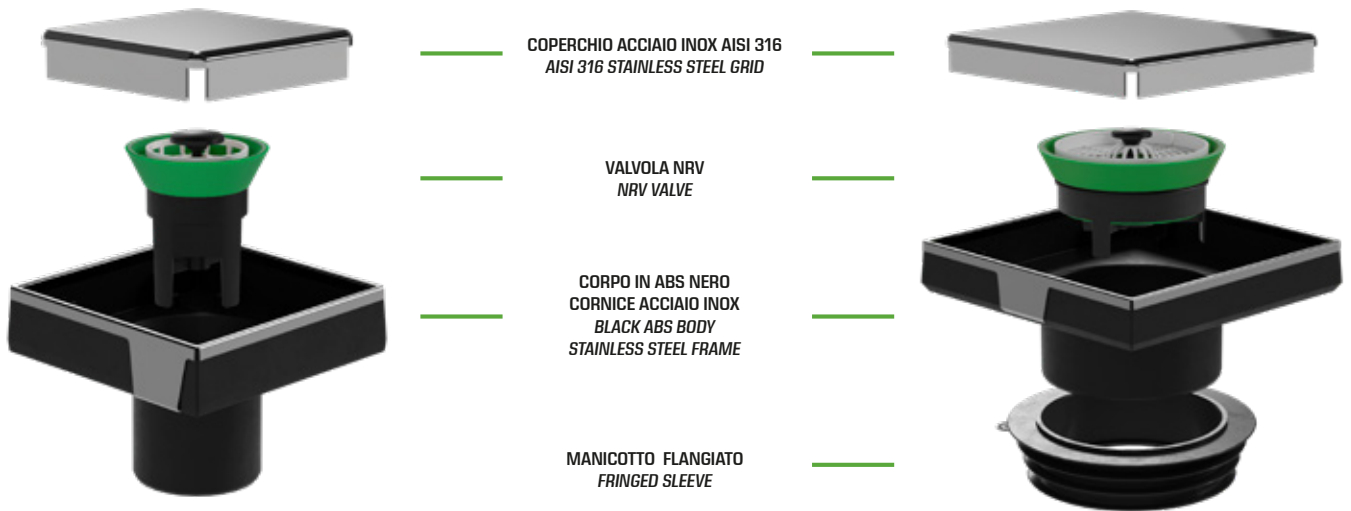

VERTIGO

SCARICO A PAVIMENTO CON USCITA VERTICALE
FLOOR DRAIN WITH VERTICAL OUTLET

MADE IN ITALY

VERTIGO

Scarico a pavimento con uscita verticale.
Floor drain with vertical outlet.

COPERCHIO ACCIAIO INOX AISI 316
AISI 316 STAINLESS STEEL GRID

VALVOLA NRV
NRV VALVE

CORPO IN ABS NERO
CORNICE ACCIAIO INOX
BLACK ABS BODY
STAINLESS STEEL FRAME

MANICOTTO FLANGIATO
FRINGED SLEEVE

VALVOLA NRV IN SILICONE RESISTENTE ALLE ALTE TEMPERATURE

SILICON NRV VALVE HIGH TEMPERATURES -PROOF

La membrana in silicone garantisce un flusso d'acqua elevato e il blocco totale degli odori di ritorno dagli scarichi

The silicon membrane allows a high flow rate and a total seal to prevent the return of bad smell from the drain

To give the floor a more uniform look, it is possible to place a tile on the other side of the cover

6298MX10S7

MATERIALE MATERIAL

ABS nero
Black ABS

FINITURA FINISH

Acciaio inox, Piastrellabile, Specchio
Stainless steel, Tileable, Mirror