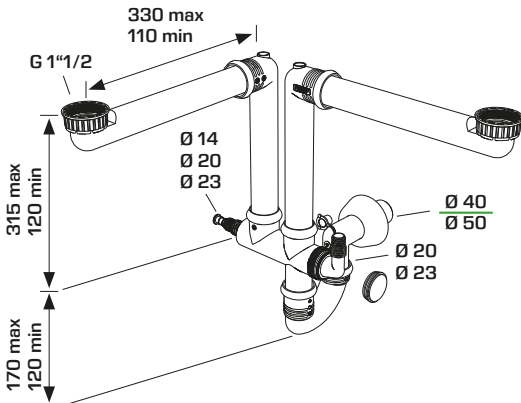

15220

Per lavelli a due vasche
For double-bowl kitchen sinks

MATERIALE MATERIAL

PP, Silicone
PP, Silicon

COLORE COLOR

Bianco, Verde
White, Green

CODICE CODE	DESCRIZIONE DESCRIPTION	CONFEZIONE PACKAGE
15220CPS40SOL	1"1/2 x ø 40 mm	10 170
15220CPS50SOL	1"1/2 x ø 50 mm	10 170