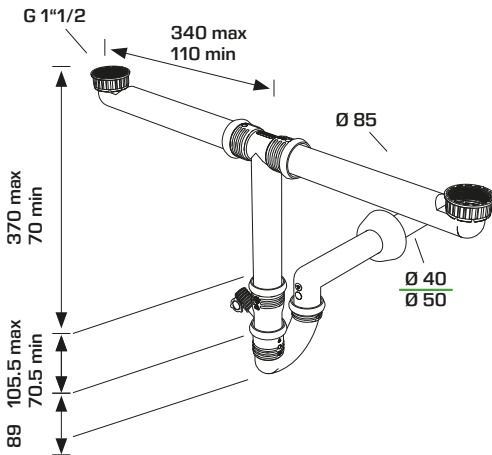

## 14120

Per lavelli ad una vasca  
For single-bowl kitchen sink

**MATERIALE**  
**MATERIAL**  
PP, Silicone  
PP, Silicon

**COLORE**  
**COLOR**  
Bianco, Verde  
White, Green

CODICE CODE	DESCRIZIONE DESCRIPTION	CONFEZIONE PACKAGE
14120CPL40SOL	1"1/2 x ø 40 mm	 25  625
14120CPL50SOL	1"1/2 x ø 50 mm	 25  625

## 14210

Per lavelli a due vasche  
For double-bowl kitchen sinks

**MATERIALE**  
**MATERIAL**  
PP, Silicone  
PP, Silicon

**COLORE**  
**COLOR**  
Bianco, Verde  
White, Green

CODICE CODE	DESCRIZIONE DESCRIPTION	CONFEZIONE PACKAGE
14210CPL40SOL	1"1/2 x ø 40 mm	 25  425
14210CPL50SOL	1"1/2 x ø 50 mm	 25  425