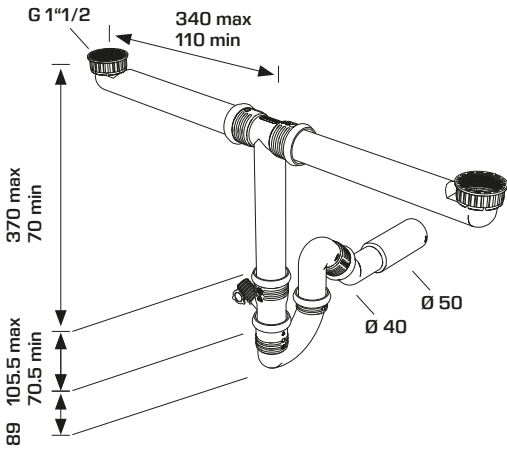

14210

Per lavelli a due vasche
For double-bowl kitchen sinks