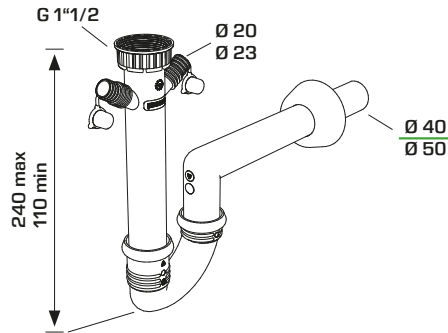

### COLORE COLOR

Bianco, Verde  
White, Green

CODICE CODE	DESCRIZIONE DESCRIPTION	CONFEZIONE PACKAGE
16220CPS40SOL	1"1/2 x ø 40 mm	10  170
16220CPS50SOL	1"1/2 x ø 50 mm	10  170

## 14120

Per lavelli ad una vasca  
For single-bowl kitchen sink

**MATERIALE**  
**MATERIAL**  
PP, Silicone  
PP, Silicon

**COLORE**  
**COLOR**  
Bianco, Verde  
White, Green

CODICE CODE	DESCRIZIONE DESCRIPTION	CONFEZIONE PACKAGE
14120CPL40SOL	1"1/2 x ø 40 mm	 25  625
14120CPL50SOL	1"1/2 x ø 50 mm	 25  625