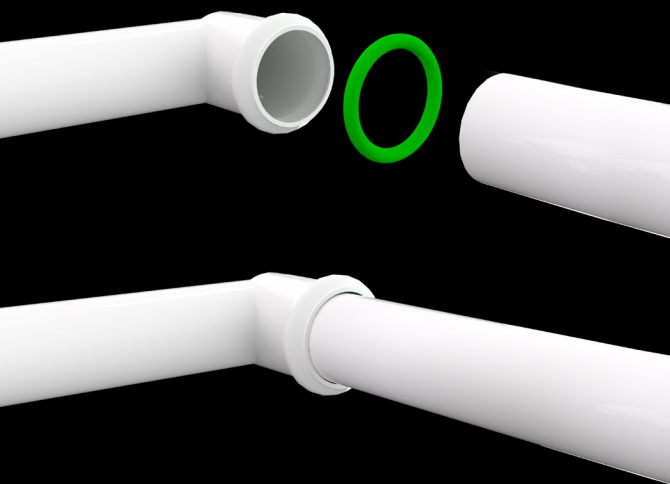

Predisposizione per lo scarico condensa degli elettrodomestici
Home appliances condensate discharge predisposal