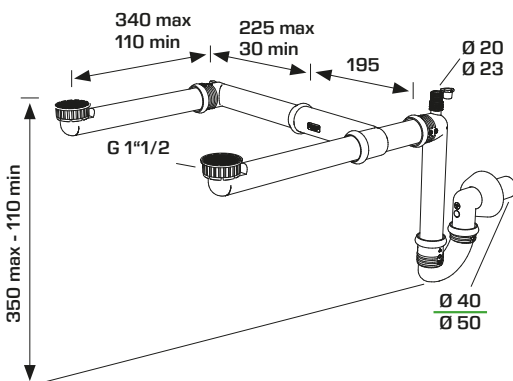

16220

Per lavelli sfalsati
For uneven kitchen sinks

MATERIALE MATERIAL

PP, Silicone
PP, Silicon

COLORE COLOR

Bianco, Verde
White, Green

CODICE CODE	DESCRIZIONE DESCRIPTION	CONFEZIONE PACKAGE
16220CPS40SOL	1"1/2 x ø 40 mm	10 170
16220CPS50SOL	1"1/2 x ø 50 mm	10 170