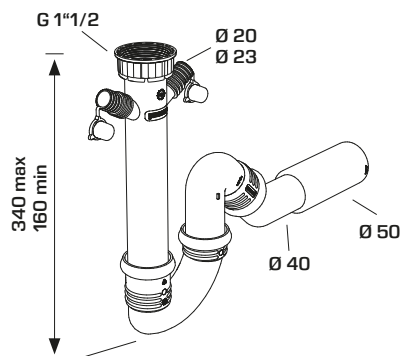

## 14120

Per lavelli ad una vasca  
For single-bowl kitchen sink

**MATERIALE**  
**MATERIAL**  
PP, Silicone  
PP, Silicon

**COLORE**  
**COLOR**  
Bianco, Verde  
White, Green

CODICE CODE	DESCRIZIONE DESCRIPTION	CONFEZIONE PACKAGE
14120CPL40SOL	1"1/2 x ø 40 mm	 25  625
14120CPL50SOL	1"1/2 x ø 50 mm	 25  625

## 14210

Per lavelli a due vasche  
For double-bowl kitchen sinks

**MATERIALE**  
**MATERIAL**  
PP, Silicone  
PP, Silicon

**COLORE**  
**COLOR**  
Bianco, Verde  
White, Green

CODICE CODE	DESCRIZIONE DESCRIPTION	CONFEZIONE PACKAGE
14210CPL40SOL	1"1/2 x ø 40 mm	 25  425
14210CPL50SOL	1"1/2 x ø 50 mm	 25  425

## 14120

Per lavelli a una vasca  
For single kitchen sink

**MATERIALE**  
**MATERIAL**  
PP, Silicone  
PP, Silicon

**COLORE**  
**COLOR**  
Bianco, Verde  
White, Green

CODICE CODE	DESCRIZIONE DESCRIPTION	CONFEZIONE PACKAGE
14120UNL45SOL	1"1/2 x ø 40/50 mm	 25  625