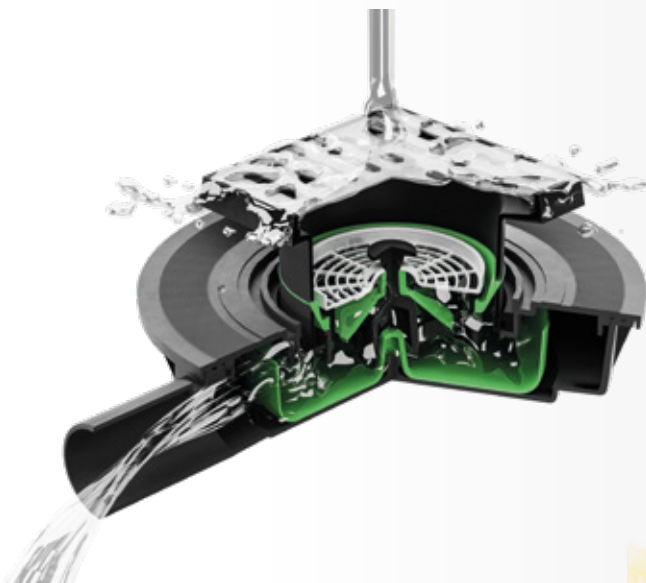

## FINITURA FINISH

Griglia in acciaio inox  
Stainless steel grid

Coperchio piastrellabile  
Tileable cover

## VALVOLA NRV IN SILICONE

La membrana in silicone, resistente alle alte temperature, garantisce un flusso d'acqua elevato e il blocco totale degli odori di ritorno dagli scarichi.

## SILICON NRV VALVE

The high temperatures -proof silicon membrane, allows a high flow rate and a total seal to prevent the return of bad smell from the drain.