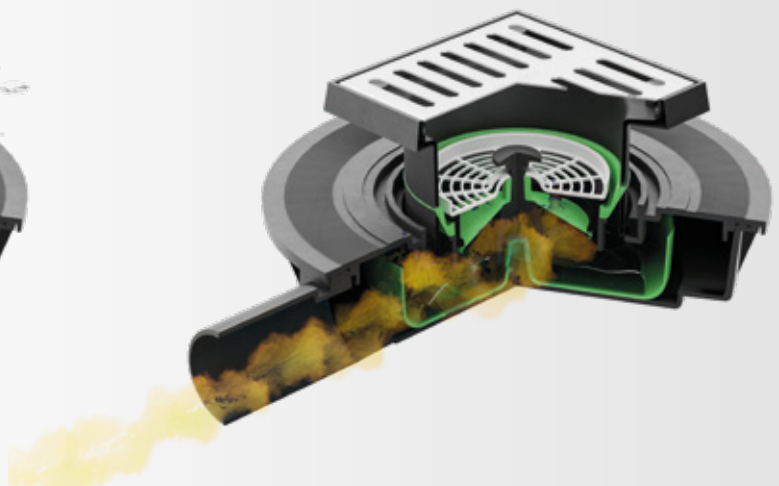

## FINITURA FINISH

Griglia in acciaio inox  
Stainless steel grid

Coperchio piastrellabile  
Tileable cover

## VALVOLA NRV IN SILICONE

La membrana in silicone, resistente alle alte temperature, garantisce un flusso d'acqua elevato e il blocco totale degli odori di ritorno dagli scarichi.

## SILICON NRV VALVE

The high temperatures -proof silicon membrane, allows a high flow rate and a total seal to prevent the return of bad smell from the drain.