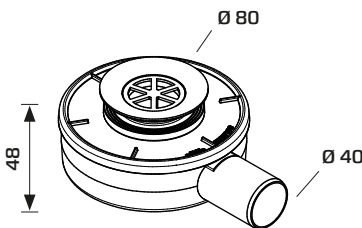

CODICE CODE

DESCRIZIONE DESCRIPTION

CONFEZIONE PACKAGE

513550TC40B2N

ø 40mm

25 625

513550TC64B2N

1"1/2

25 625

51356ABC

Flangia waste ø 80 mm in POM. Sifone umido.
Flanged waste ø 80 mm in POM. Wet siphoning.

MATERIALE MATERIAL

ABS, PP, POM
ABS, PP, POM

COLORE COLOR

Cromato, Grigio
Chromium plated, Grey