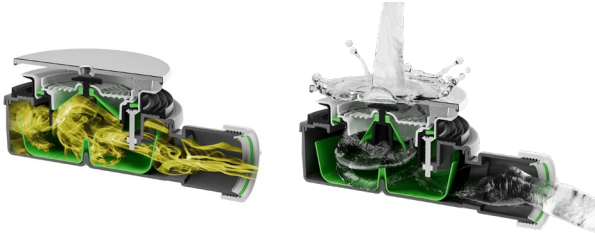

MICRO

ECO
LUX
PLUS
SMALL

PILETTA SIFONATA PER PIATTI DOCCIA SOTTILI
SHALLOW SHOWER TRAYS TRAPS

MICRO-ECO

Pilette sifonate per piatti doccia foro \varnothing 90 mm
 \varnothing 90 mm shower traps

MICRO-LUX

Pilette sifonate per piatti doccia foro \varnothing 90 mm
 \varnothing 90 mm shower traps

MICRO-PLUS

Pilette sifonate per piatti doccia foro \varnothing 90 mm
 \varnothing 90 mm shower traps

VALVOLA DI NON RITORNO IN SILICONE
SILICON NON-RETURN VALVE

La membrana in silicone garantisce un flusso d'acqua elevato e il blocco totale degli odori di ritorno dagli scarichi

The silicon membrane allows a high flow rate and a total seal to prevent the return of bad smell from the drain

Coperchio
Cover

Valvola di non ritorno
Non-return valve

Flangia in acciaio inox
Stainless steel flange

Viti
Screws

Recipiente in silicone
Silicon bowl

Corpo piletta
Drain body

Ghiera
Locking nut

Guarnizione conica BI-POWER
BI-POWER conical washer

MICRO-SMALL

Pilette sifonate per piatti doccia foro \varnothing 60 mm
 \varnothing 60 mm shower traps