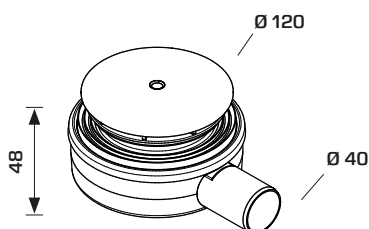

CODICE

CODE
 50110ABC40S2L

DESCRIZIONE

DESCRIPTION
 \varnothing 40mm

CONFEZIONE

PACKAGE
 20 340

50110ABC64S2L

1"1/2