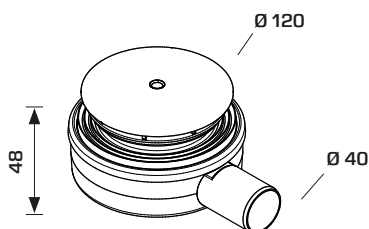

CODICE

CODE
50110IXL40S2L

DESCRIZIONE

DESCRIPTION
 $\varnothing$ 40mm

CONFEZIONE

PACKAGE
20 340

50110IXL64S2L

1"1/2

20 340

50110STX

Senza coperchio
Without cover

MATERIALE

MATERIAL
ABS, PP
ABS, PP

COLORE

COLOR
Grigio
Grey