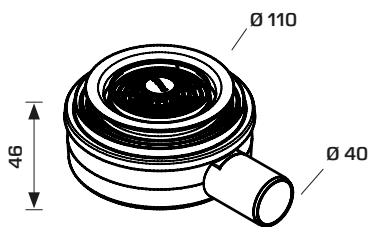

CODICE

CODE
50110STX40S2L

DESCRIZIONE

DESCRIPTION
 $\varnothing$ 40mm

CONFEZIONE

PACKAGE
20 340

50110STX64S2L

1"1/2

20 340