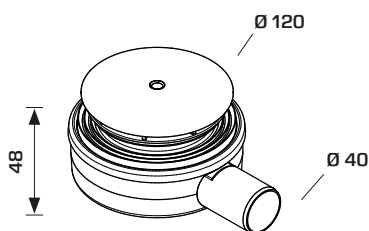

CODICE

CODE
51233IXL40B2N

DESCRIZIONE

DESCRIPTION
 $\varnothing$ 40mm

CONFEZIONE

PACKAGE
25 625

51233IXL64B2N

1"1/2

25 625

51233STN NEW

Senza coperchio
Without cover

MATERIALE

MATERIAL
POM, PP
POM, PP

COLORE

COLOR
Grigio
Grey