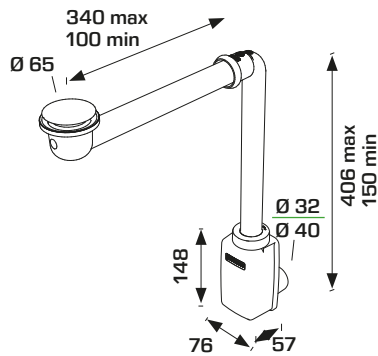

1"1/4 x ø 32/40 mm

CONFEZIONE PACKAGE

 10  170

2540BB

CODICE CODE

2540BB34SO

DESCRIZIONE DESCRIPTION

1"1/4 x ø 32/40 mm
Troppo-pieno flessibile
Flexible round overflow

CODICE CODE

2530IS34SO

DESCRIZIONE DESCRIPTION

1"1/4 x ø 32/40 mm

CONFEZIONE PACKAGE

 10  170

2540IS

CODICE CODE

2540IS34SO

DESCRIZIONE DESCRIPTION

1"1/4 x ø 32/40 mm
Troppo-pieno flessibile
Flexible round overflow

CONFEZIONE PACKAGE

 10  170

2531BB

MATERIALE MATERIAL

PP, Silicone
PP, Silicon

1"1/4 x ø 32/40 mm

CONFEZIONE PACKAGE

 10  170

2541BB

CODICE CODE

2541BB34SO

DESCRIZIONE DESCRIPTION

1"1/4 x ø 32/40 mm
Troppo-pieno flessibile
Flexible round overflow