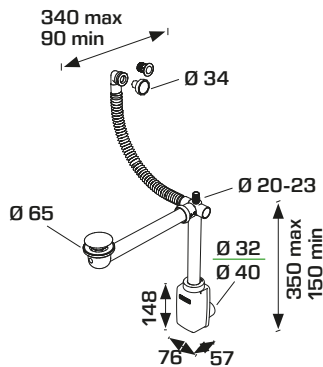

2540IS34SO

DESCRIZIONE DESCRIPTION

1"1/4 x ø 32/40 mm
Troppo-pieno flessibile
Flexible round overflow

CONFEZIONE PACKAGE

 10  170

2531BB

MATERIALE MATERIAL

PP, Silicone
PP, Silicon

1"1/4 x ø 32/40 mm

CONFEZIONE PACKAGE

 10  170

2541BB

CODICE CODE

2541BB34SO

DESCRIZIONE DESCRIPTION

1"1/4 x ø 32/40 mm
Troppo-pieno flessibile
Flexible round overflow

CODICE CODE

2531IS34SO

DESCRIZIONE DESCRIPTION

1"1/4 x ø 32/40 mm

CONFEZIONE PACKAGE

 10  170

2541IS

CODICE CODE

2541IS34SO

DESCRIZIONE DESCRIPTION

1"1/4 x ø 32/40 mm
Troppo-pieno flessibile
Flexible round overflow

CONFEZIONE PACKAGE

 10  170

2530BB

2540BB

2530IS