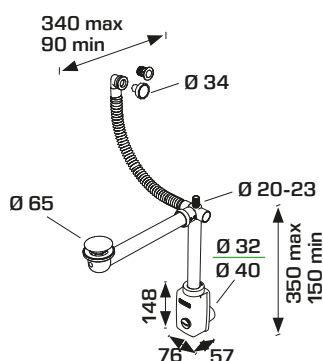

1"1/4 x ø 32/40 mm

CONFEZIONE PACKAGE

 10  170

2541BB

CODICE CODE

2541BB34SO

DESCRIZIONE DESCRIPTION

1"1/4 x ø 32/40 mm
Troppo-pieno flessibile
Flexible round overflow

CODICE CODE

2531IS34SO

DESCRIZIONE DESCRIPTION

1"1/4 x ø 32/40 mm

CONFEZIONE PACKAGE

 10  170

2541IS

CODICE CODE

2541IS34SO

DESCRIZIONE DESCRIPTION

1"1/4 x ø 32/40 mm
Troppo-pieno flessibile
Flexible round overflow

CONFEZIONE PACKAGE

 10  170

2530BB

2540BB

2530IS