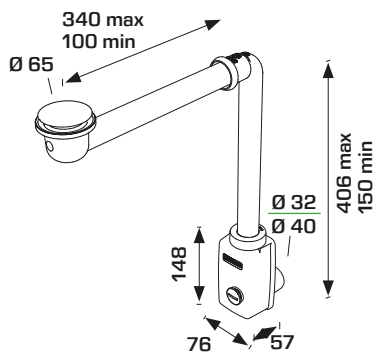

2531IS

MATERIALE MATERIAL

PP, Silicone
PP, Silicon

COLORE COLOR

Bianco, Verde ☐
White, Green

Con piletta click-clack integrata, ispezione e guarnizioni BI-POWER
With click-clack waste, inspection and BI-POWER washers

CODICE CODE

2531IS34SO

DESCRIZIONE DESCRIPTION

1"1/4 x ø 32/40 mm

CONFEZIONE PACKAGE

10 170