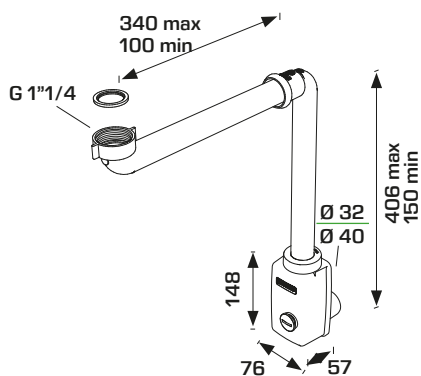

2530IS

MATERIALE MATERIAL

PP, Silicone
PP, Silicon

COLORE COLOR

Bianco, Verde ☐
White, Green

Con ispezione e guarnizioni BI-POWER
With inspection and BI-POWER washers

CODICE CODE

2530IS34SO

DESCRIZIONE DESCRIPTION

1"1/4 x ø 32/40 mm

CONFEZIONE PACKAGE

10 170