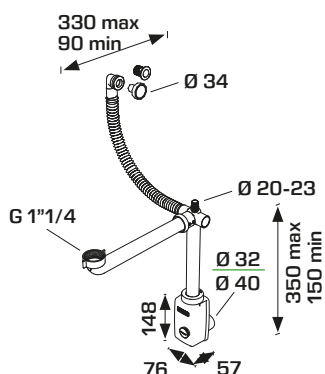

1"1/4 x ø 32/40 mm

CONFEZIONE PACKAGE

 10  170

2540BB

CODICE CODE

2540BB34SO

DESCRIZIONE DESCRIPTION

1"1/4 x ø 32/40 mm
Troppo-pieno flessibile
Flexible round overflow

CODICE CODE

2530IS34SO

DESCRIZIONE DESCRIPTION

1"1/4 x ø 32/40 mm

CONFEZIONE PACKAGE

 10  170

2540IS

CODICE CODE

2540IS34SO

DESCRIZIONE DESCRIPTION

1"1/4 x ø 32/40 mm
Troppo-pieno flessibile
Flexible round overflow

CONFEZIONE PACKAGE

 10  170

2531BB

MATERIALE MATERIAL

PP, Silicone
PP, Silicon

1"1/4 x ø 32/40 mm

CONFEZIONE PACKAGE

 10  170

2541BB

CODICE CODE

2541BB34SO

DESCRIZIONE DESCRIPTION

1"1/4 x ø 32/40 mm
Troppo-pieno flessibile
Flexible round overflow