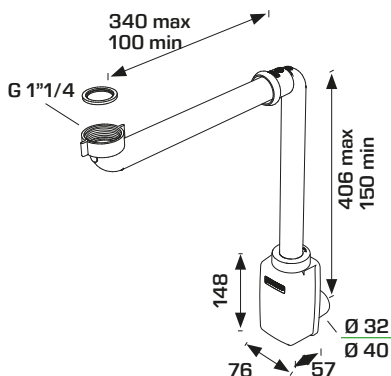

2530BB

MATERIALE MATERIAL

PP, Silicone
PP, Silicon

COLORE COLOR

Bianco, Verde ☐
White, Green

Senza ispezione, con guarnizioni BI-POWER
Without inspection, with BI-POWER washers

CODICE CODE

2530BB34SO

DESCRIZIONE DESCRIPTION

1"1/4 x ø 32/40 mm

CONFEZIONE PACKAGE

10 170

2540BB

CODICE CODE

2540BB34SO

DESCRIZIONE DESCRIPTION

1"1/4 x ø 32/40 mm
Troppo-pieno flessibile
Flexible round overflow

CONFEZIONE PACKAGE

10 170

2530IS

MATERIALE MATERIAL

PP, Silicone
PP, Silicon

COLORE COLOR

Bianco, Verde ☐
White, Green

Con ispezione e guarnizioni BI-POWER
With inspection and BI-POWER washers

CODICE CODE

2530IS34SO

DESCRIZIONE DESCRIPTION

1"1/4 x ø 32/40 mm

CONFEZIONE PACKAGE

10 170

2540IS

CODICE CODE

2540IS34SO

DESCRIZIONE DESCRIPTION

1"1/4 x ø 32/40 mm
Troppo-pieno flessibile
Flexible round overflow

CONFEZIONE PACKAGE

10 170