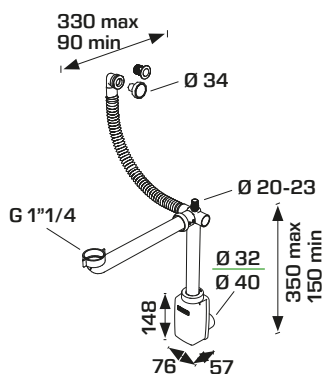

1"1/4 x ø 32/40 mm

CONFEZIONE PACKAGE

 10  170

2540BB

CODICE CODE

2540BB34SO

DESCRIZIONE DESCRIPTION

1"1/4 x ø 32/40 mm
Troppo-pieno flessibile
Flexible round overflow

CODICE CODE

2530IS34SO

DESCRIZIONE DESCRIPTION

1"1/4 x ø 32/40 mm

CONFEZIONE PACKAGE

 10  170

2540IS

CODICE CODE

2540IS34SO

DESCRIZIONE DESCRIPTION

1"1/4 x ø 32/40 mm
Troppo-pieno flessibile
Flexible round overflow

CONFEZIONE PACKAGE

 10  170

2531BB

MATERIALE MATERIAL

PP, Silicone
PP, Silicon

1"1/4 x ø 32/40 mm

CONFEZIONE PACKAGE

 10  170

2541BB

CODICE CODE

2541BB34SO

DESCRIZIONE DESCRIPTION

1"1/4 x ø 32/40 mm
Troppo-pieno flessibile
Flexible round overflow