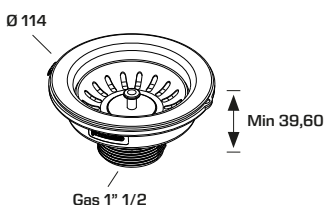

19410NN

Senza trooppieno
Without overflow

CODICE CODE

DESCRIZIONE DESCRIPTION

CONFEZIONE PACKAGE

19410NNC64BOX

ø 3"1/2 Flangia/Flange
ø 1"1/2 attacco piletta/threaded waste
Vite ed inserto in ottone. Stelo e maniglia in metallo.
Brass bolt and insert. Metal pin and handle.

10
 170
 61 x 42 x 63