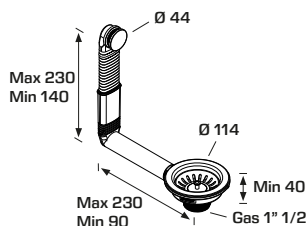

19210TM

Trooppieno tondo modello design
Round stylish overflow

CODICE CODE

DESCRIZIONE DESCRIPTION

CONFEZIONE PACKAGE

19210TMC64BOX

ø 3"1/2 Flangia/Flange
ø 1"1/2 attacco piletta/threaded waste
Vite ed inserto in ottone. Stelo e maniglia in metallo.
Brass bolt and insert. Metal pin and handle.

10
 170
 61 x 42 x 63