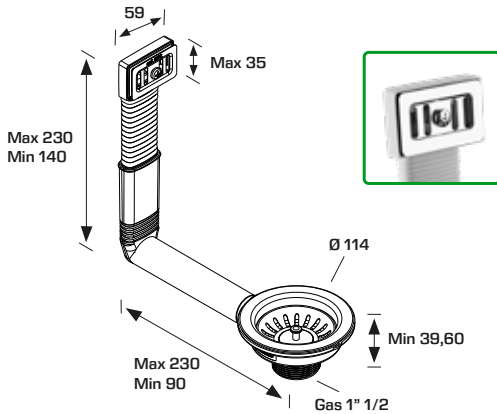

 10
 170
 61 x 42 x 63

Troppopieno flessibile
Flexible overflow

Giunzioni senza ghiera
Push-fit junctions

Cestello ECO ECO Basket strainer

19130RE

Trooppieno rettangolare, griglietta
Rectangular overflow, grid