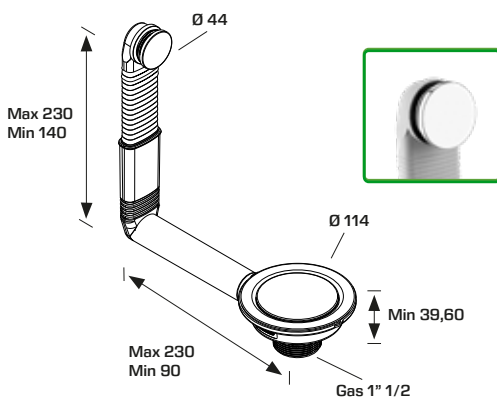

19220TM

Troppopieno tondo modello design
Round stylish overflow