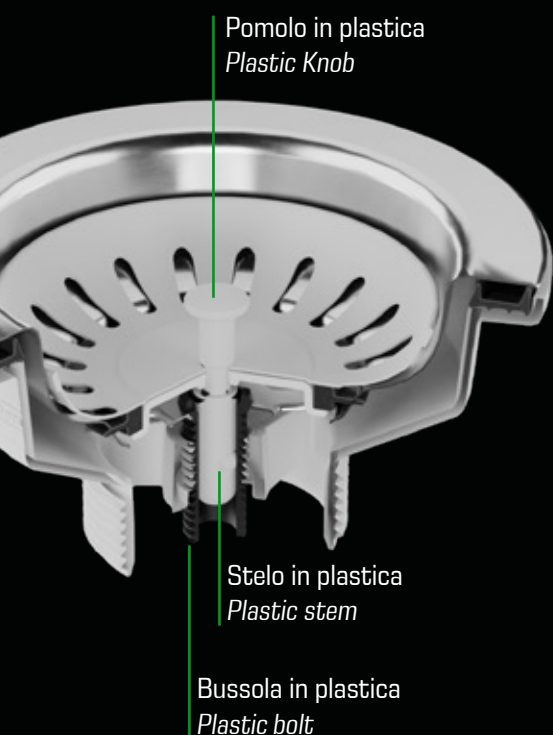

 10
 170
 61 x 42 x 63

Troppopieno flessibile
Flexible overflow

Giunzioni senza ghiera
Push-fit junctions

Cestello ECO ECO Basket strainer

19130RE

Trooppieno rettangolare, griglietta
Rectangular overflow, grid