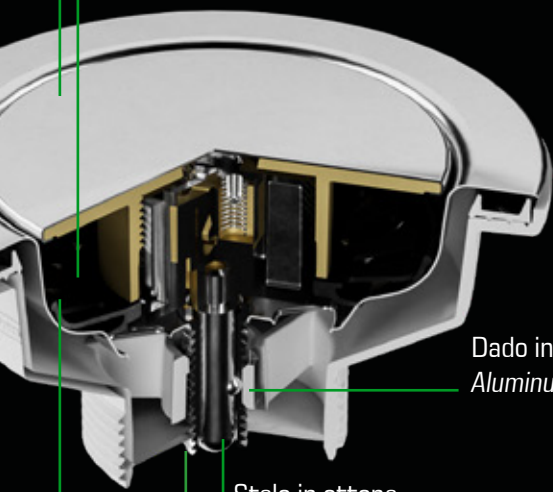

HOOK
PLUS
LUX
ECO

PILETTA CON CESTELLO PER LAVELLO CUCINA
BASKET KITCHEN SINK WASTES

HOOK PLUS

Piletta con cestello per lavello cucina
Basket kitchen sink wastes

bonomini
TECNOLOGIE IDRAULICHE

Troppopieno flessibile
Flexible overflow

Giunzioni senza ghiera
Push-fit junctions

Cestello click-clack Basket clicker

Cover rivestita in INOX
Cover coated in stainless steel

Meccanismo di apertura a scatto
Click-Clack opening mechanism

Dado in alluminio
Aluminum nut

Stelo in ottone
Brass stem

Bussola in ottone
Brass threaded nut

Cestello in silicone reversibile
Reversible silicone basket

Inserto regolabile
Trimnable insert

Griglia troppo-pieno
Overflow cover

Giunzione flessibile
Flexible junction