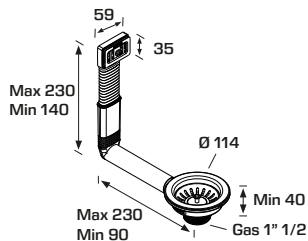

MATERIALE MATERIAL

PP Bianco, Inox
PP White, Stainless Steel

COLORE COLOR

Bianco
White Inox
Stainless Steel

ø 90 mm

19210RE

Trooppieno rettangolare, griglietta tradizionale
Rectangular overflow, slotted grid

CODICE CODE

DESCRIZIONE DESCRIPTION

CONFEZIONE PACKAGE

19210REC64BOX

ø 3"1/2 Flangia/Flange
ø 1"1/2 attacco piletta/threaded waste
Vite ed inserto in ottone. Stelo e maniglia in metallo.
Brass bolt and insert. Metal pin and handle.

10
 170
 61 x 42 x 63