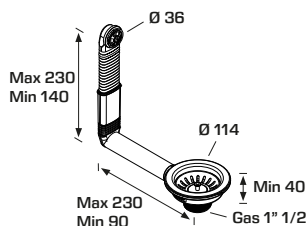

19210TE

Trooppieno tondo modello tradizionale
Round traditional overflow

CODICE CODE

DESCRIZIONE DESCRIPTION

CONFEZIONE PACKAGE

19210TEC64BOX

ø 3"1/2 Flangia/Flange
ø 1"1/2 attacco piletta/threaded waste
Vite ed inserto in ottone. Stelo e maniglia in metallo.
Brass bolt and insert. Metal pin and handle.

10
 170
 61 x 42 x 63