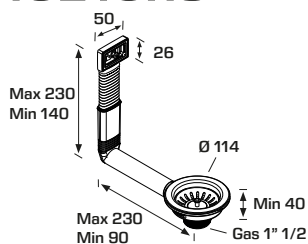

19210RS

Trooppieno rettangolare, senza griglietta
Rectangular overflow, without grid