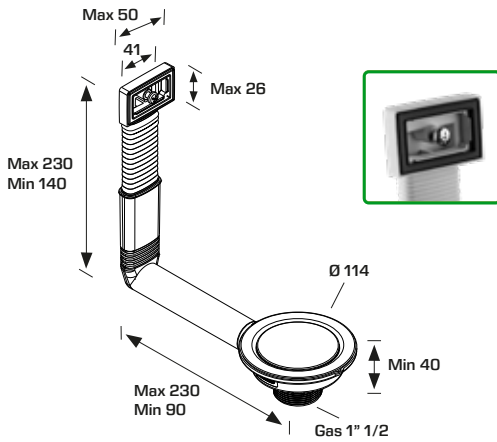

19220RS

Troppopieno rettangolare, senza griglietta
Rectangular overflow, without grid