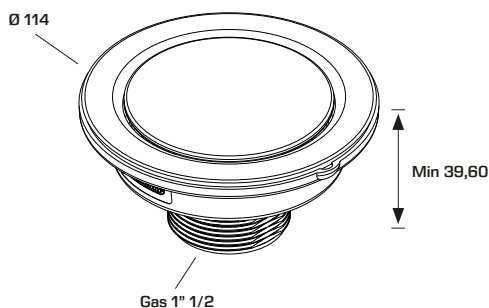

19420NN

Senza troppopieno
Without overflow