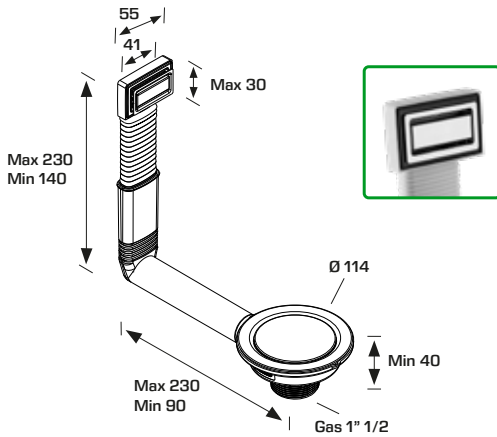

Cestello click-clack
Basket clicker

Chiave per bussola
Allen key

Bussola in ottone
Brass bolt

Gattinara in acciaio
Stainless steel grid

Guarnizione a labbro
Lip washer

Corpo piletta
Drain body

Dado in alluminio
Aluminum nut

HOOK PLUS

Piletta con cestello per lavello cucina
Basket kitchen sink wastes

19220RM

Troppopieno rettangolare, con griglietta design
Rectangular overflow, with stylish grid

MATERIALE MATERIAL

PP Bianco, Inox
PP White, Stainless Steel

COLORE COLOR

Bianco
White Lucido
Polished

CODICE CODE

DESCRIZIONE DESCRIPTION

CONFEZIONE PACKAGE

Ø 3"1/2 Flangia/Flange
Ø 1"1/2 attacco piletta/threaded waste
Vite ed inserto in ottone. Stelo e maniglia in metallo.
Brass bolt and insert. Metal pin and handle.