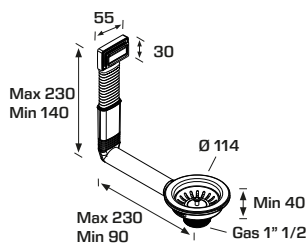

19210RM

Trooppieno rettangolare, griglietta design
Rectangular overflow, stylish grid

CODICE CODE

DESCRIZIONE DESCRIPTION

CONFEZIONE PACKAGE

19210RMC64BOX

ø 3"1/2 Flangia/Flange
ø 1"1/2 attacco piletta/threaded waste
Vite ed inserto in ottone. Stelo e maniglia in metallo.
Brass bolt and insert. Metal pin and handle.

10
 170
 61 x 42 x 63