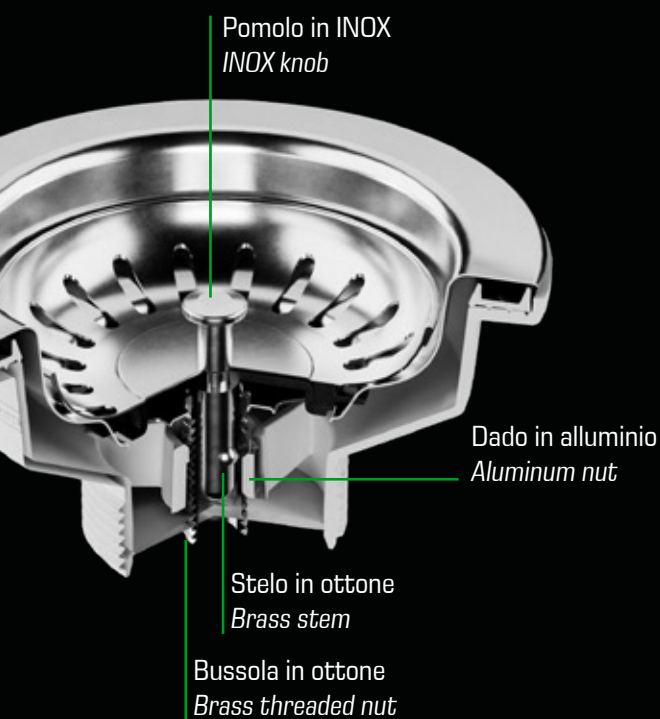

CODICE CODE

DESCRIZIONE DESCRIPTION

CONFEZIONE PACKAGE

Ø 3"1/2 Flangia/Flange
Ø 1"1/2 attacco piletta/threaded waste
Vite ed inserto in ottone. Stelo e maniglia in metallo.
Brass bolt and insert. Metal pin and handle.

10
170
61 x 42 x 63

19420NNC64SOL

Troppopieno flessibile
Flexible overflow

Giunzioni senza ghiera
Push-fit junctions

Cestello LUX LUX Basket strainer

MATERIALE MATERIAL

PP Bianco, Inox
PP White, Stainless Steel

COLORE COLOR

 Bianco
White  Inox
Stainless Steel

 ø 90 mm

19210RE

Trooppieno rettangolare, griglietta tradizionale
Rectangular overflow, slotted grid

CODICE CODE

DESCRIZIONE DESCRIPTION

CONFEZIONE PACKAGE

19210REC64BOX

ø 3"1/2 Flangia/Flange
ø 1"1/2 attacco piletta/threaded waste
Vite ed inserto in ottone. Stelo e maniglia in metallo.
Brass bolt and insert. Metal pin and handle.

 10
 170
 61 x 42 x 63

19210RM