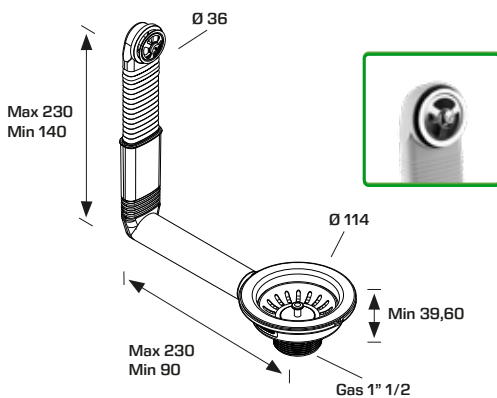

Ø 3 1/2 Flangia/Flange
Ø 1 1/2 attacco piletta/threaded waste
Vite ed inserto in ottone. Stelo e maniglia in metallo.
Brass bolt and insert. Metal pin and handle.

10
 170
 61 x 42 x 63

19130RS

Trooppieno rettangolare, senza griglietta
Rectangular overflow, without grid

MATERIALE MATERIAL

PP Bianco, Inox
PP White, Stainless Steel

COLORE COLOR

Bianco
White Satinato
Brushed

CODICE CODE

DESCRIZIONE DESCRIPTION

CONFEZIONE PACKAGE

19130RSH64BOX

Ø 3 1/2 Flangia/Flange
Ø 1 1/2 attacco piletta/threaded waste
Vite ed inserto in ottone. Stelo e maniglia in metallo.
Brass bolt and insert. Metal pin and handle.

10
 170
 61 x 42 x 63

19130TE

Trooppieno tondo
Round overflow