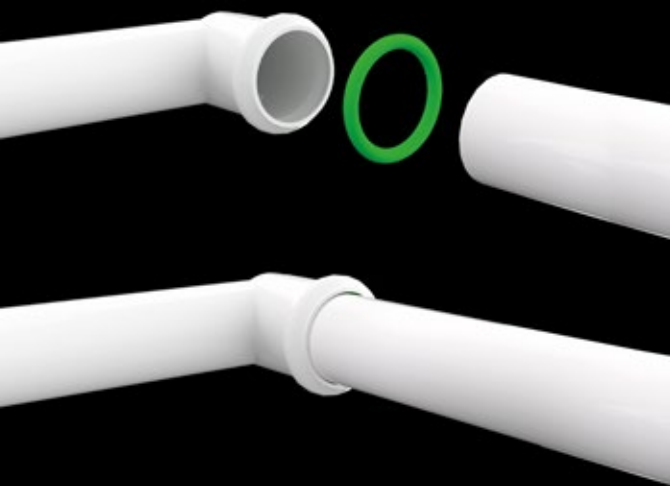

GALILEO

SIFONE SALVASPAZIO ISPEZIONABILE PER LAVELLI CUCINA.
CLEANABLE SPACE SAVER TRAP FOR KITCHEN SINKS.

BONOMINI.COM

GALILEO

bonomini
TECNOLOGIE IDRAULICHE

GALILEO è stato progettato con l'obiettivo di rendere gli scompartimenti cucina più moderni ed agevoli

Art. 18210R64B0
OPTIONAL EXTENSION PIPE

Sono disponibili vari kit e prolungher per adattarsi a qualsiasi tipologia di lavello

Various options and extensions are available in order to adapt to every kind of sink

GALILEO è provvisto di una patella (brevettata) in materiale idrorepellente per evitare macchie di umidità sulla parete durante la fase di ispezione

GALILEO features a protective cardboard (patented) made of water repellent material to avoid humidity stains on the wall during cleaning operations

Connessioni a innesto rapido e tenuta garantita (anche in caso di scarico acqua bollente e/o detersivi) da innovative o-ring in silicone

Press-fit and leak-free connections (also in case of boiling water and/or detergents discharge) by means of innovative silicon o-rings