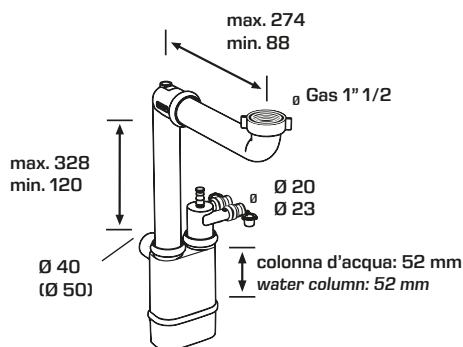

MATERIALE MATERIAL

PP
Silicone

COLORE COLOR

Bianco / White ○
Grigio / Grey ●

PORTATA WATER FLOW

48 L/min

CODICE CODE

DESCRIZIONE DESCRIPTION