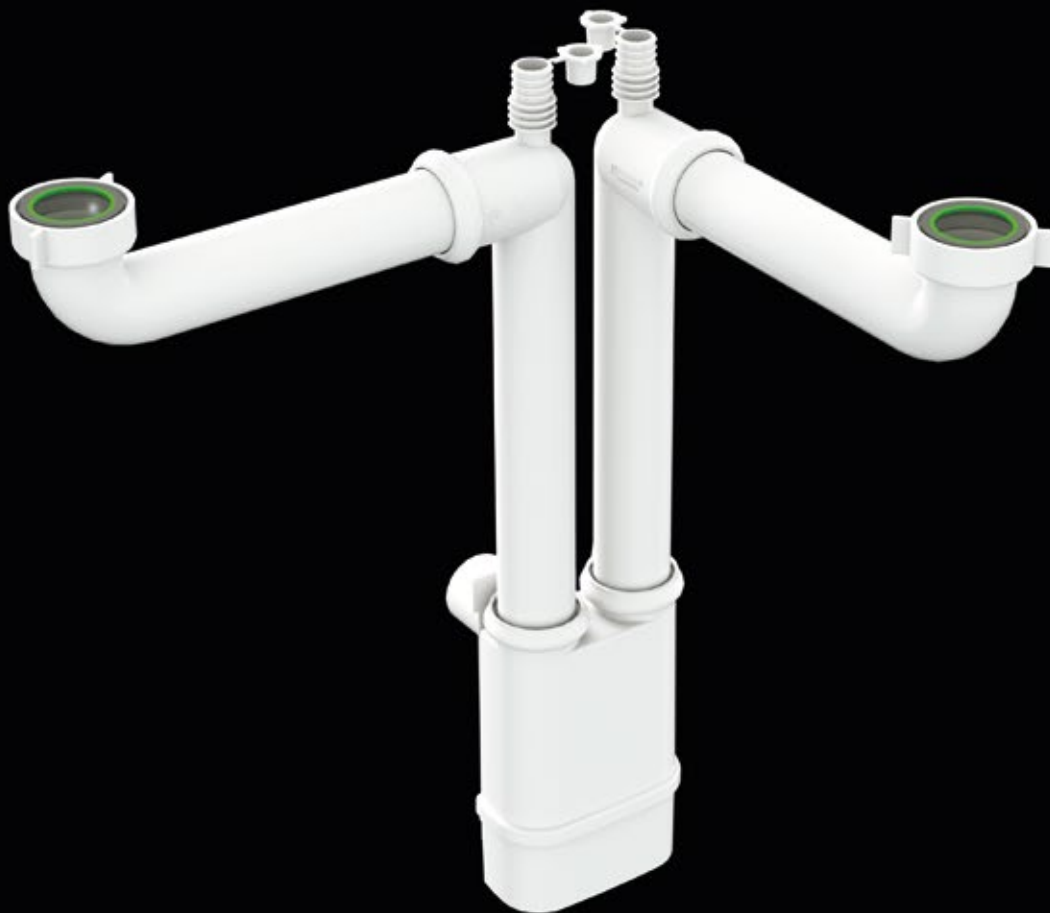

GALILEO

SIFONE SALVASPAZIO ISPEZIONABILE PER LAVELLI CUCINA.
CLEANABLE SPACE SAVER TRAP FOR KITCHEN SINKS.

BONOMINI.COM

GALILEO

bonomini
TECNOLOGIE IDRAULICHE

GALILEO è stato progettato con l'obiettivo di rendere gli scompartimenti cucina più moderni ed agevoli

GALILEO has been designed with the purpose of making kitchens' compartments more spacious and modern

Il suo ingombro ridotto permette di sfruttare al massimo gli spazi sotto il lavello

Its reduced thickness allows to fill under-the-sink compartments at their utmost capacity

GALILEO è provvisto di una patella (brevettata) in materiale idrorepellente per evitare macchie di umidità sulla parete durante la fase di ispezione

GALILEO features a protective cardboard (patented) made of water repellent material to avoid humidity stains on the wall during cleaning operations

Connessioni a innesto rapido e tenuta garantita (anche in caso di scarico acqua bollente e/o detersivi) da innovative o-ring in silicone

Press-fit and leak-free connections (also in case of boiling water and/or detergents discharge) by means of innovative silicon o-rings