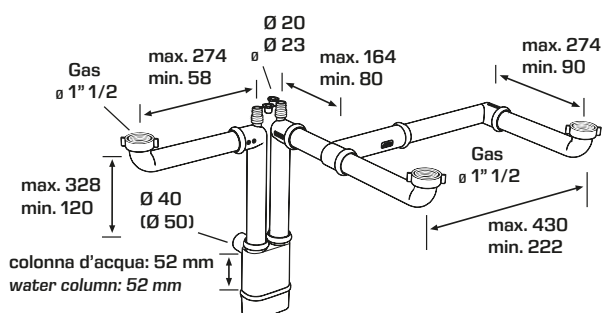

1720

Attacco doppio per scarico elettrodomestici
Double connection for home appliances water discharge

MATERIALE MATERIAL

PP
Silicone

COLORE COLOR

Bianco / White ○
Grigio / Grey ●

PORTATA WATER FLOW

48 L/min

CODICE CODE

DESCRIZIONE DESCRIPTION

CONFEZIONE PACKAGE

1720PP40SO	1"1/2 x ø 40 mm Bianco / White Per lavelli a due vie, doppio scarico elettrodomestici For double bowl sinks and two home appliances connections	10 pezzi - G8
1720PP50SO	1"1/2 x ø 50 mm Bianco / White Per lavelli a due vie, doppio scarico elettrodomestici For double bowl sinks and two home appliances connections	10 pezzi - G8
1720PP40S2	1"1/2 x ø 40 mm Grigio / Grey Per lavelli a due vie, doppio scarico elettrodomestici For double bowl sinks and two home appliances connections	10 pezzi - G8
1720PP50S2	1"1/2 x ø 50 mm Grigio / Grey Per lavelli a due vie, doppio scarico elettrodomestici For double bowl sinks and two home appliances connections	10 pezzi - G8

1730

Attacco doppio per scarico elettrodomestici e regolazione per vasche di diversa altezza
Double connection for home appliances water discharge and with clearance for unlevelled bowls

MATERIALE MATERIAL