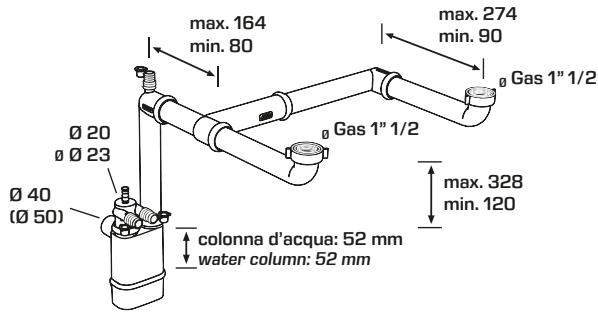

1740

Attacco triplo per scarico elettrodomestici e attacco condensa. Regolazione per vasche di diversa altezza
Triple connection for home appliances water discharge and single condensate connection. With clearance for unlevelled bowls