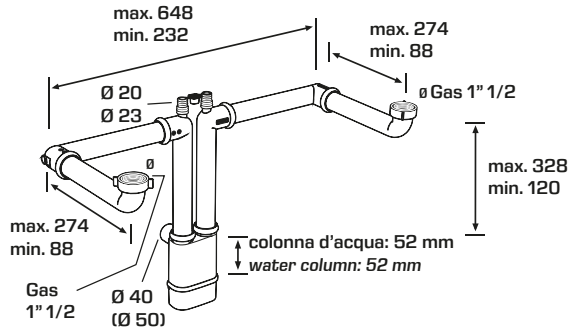

1750

Prolunghe per attacchi piletta molto distanti tra loro. Attacco doppio per scarico elettrodomestici
Extensions for extended waste connection clearance. Double connection for home appliances water discharge