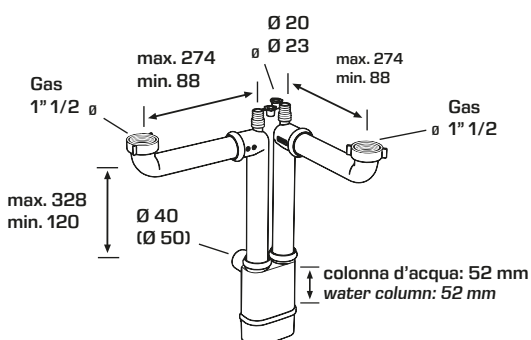

MATERIALE MATERIAL

PP
Silicone

COLORE COLOR

Bianco / White ○
Grigio / Grey ●

PORTATA WATER FLOW

48 L/min

CODICE CODE

DESCRIZIONE DESCRIPTION

CONFEZIONE PACKAGE

1710PP40SO	1"1/2 x ø 40 mm Bianco / White Per lavelli ad una via, doppio scarico elettrodomestici For single bowl sinks and two home appliances connections	10 pezzi - G8
1710PP50SO	1"1/2 x ø 50 mm Bianco / White Per lavelli ad una via, doppio scarico elettrodomestici For single bowl sinks and two home appliances connections	10 pezzi - G8
1710PP40S2	1"1/2 x ø 40 mm Grigio / Grey Per lavelli ad una via, doppio scarico elettrodomestici For single bowl sinks and two home appliances connections	10 pezzi - G8
1710PP50S2	1"1/2 x ø 50 mm Grigio / Grey Per lavelli ad una via, doppio scarico elettrodomestici For single bowl sinks and two home appliances connections	10 pezzi - G8

1720

Attacco doppio per scarico elettrodomestici
Double connection for home appliances water discharge

MATERIALE MATERIAL

PP
Silicone

COLORE COLOR

Bianco / White ○
Grigio / Grey ●

PORTATA WATER FLOW

48 L/min

CODICE CODE

DESCRIZIONE DESCRIPTION

CONFEZIONE PACKAGE

1720PP40SO	1"1/2 x ø 40 mm Bianco / White Per lavelli a due vie, doppio scarico elettrodomestici For double bowl sinks and two home appliances connections	10 pezzi - G8
1720PP50SO	1"1/2 x ø 50 mm Bianco / White Per lavelli a due vie, doppio scarico elettrodomestici For double bowl sinks and two home appliances connections	10 pezzi - G8
1720PP40S2	1"1/2 x ø 40 mm Grigio / Grey Per lavelli a due vie, doppio scarico elettrodomestici For double bowl sinks and two home appliances connections	10 pezzi - G8
1720PP50S2	1"1/2 x ø 50 mm Grigio / Grey Per lavelli a due vie, doppio scarico elettrodomestici For double bowl sinks and two home appliances connections	10 pezzi - G8