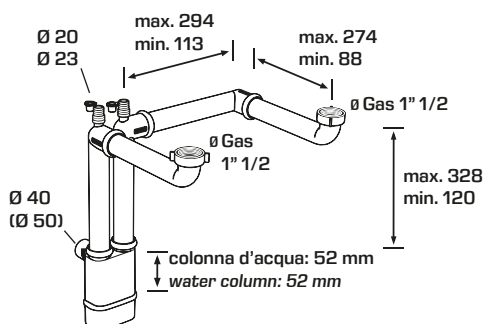

1760

Prolunga singola e doppio attacco per scarico elettrodomestici
Single extension and double connection for home appliances water discharge