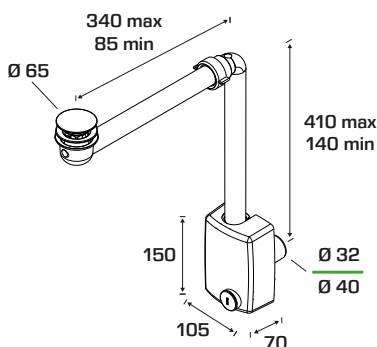

2531IS

Piletta click-clack integrata, ispezione
e guarnizioni BI-POWER
Click-clack waste, inspection and BI-POWER washers