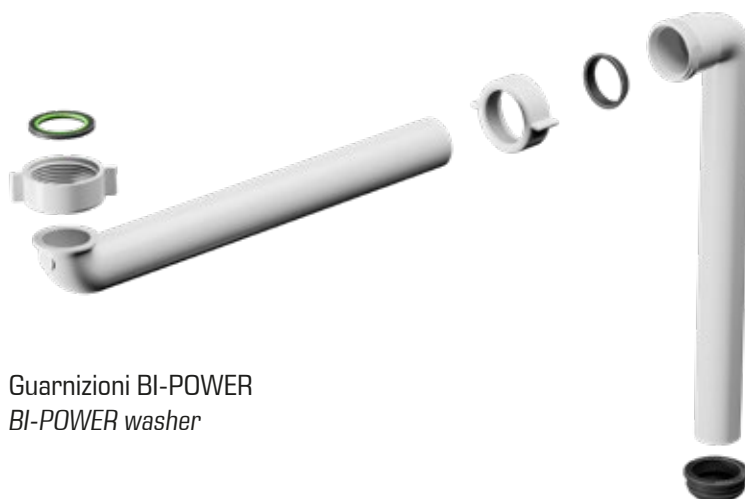

BOA DUE

SIFONE SALVA-SPAZIO PER MOBILI BAGNO
SPACE-SAVING SIPHON FOR BATHROOM FURNITURE

BONOMINI.COM

MADE IN ITALY

BOA DUE

Sifone salva-spazio per mobili bagno
Space-saving siphon for bathroom furniture

Piletta click-clack
Click-clack waste

Guarnizioni BI-POWER
BI-POWER washer

Scarico
Outlet

Con ispezione
With inspection

Senza ispezione
Without inspection

BOA DUE

Sifone salva-spazio per mobili bagno
Space-saving siphon for bathroom furniture

2530BB

Senza ispezione, con guarnizioni BI-POWER
Without inspection, with BI-POWER washers

MATERIALE
MATERIAL

PP
PP

COLORE
COLOR

Bianco / White ○

CODICE CODE	DESCRIZIONE DESCRIPTION	CONFEZIONE PACKAGE
2530BB32BO	1"1/4 x ø 32 mm Bianco / White	10 170 61 x 42 x 63
2530BB40BO	1"1/4 x ø 40 mm Bianco / White	10 170 61 x 42 x 63

2530IS

Ispezione e guarnizioni BI-POWER
Inspection and BI-POWER washers

MATERIALE
MATERIAL

PP
PP

COLORE
COLOR

Bianco / White ○

CODICE CODE	DESCRIZIONE DESCRIPTION	CONFEZIONE PACKAGE
2530IS32BO	1"1/4 x ø 32 mm Bianco / White	10 170 61 x 42 x 63
2530IS40BO	1"1/4 x ø 40 mm Bianco / White	10 170 61 x 42 x 63