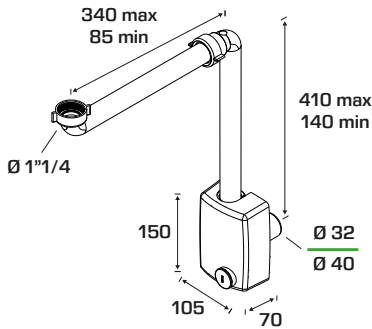

Senza ispezione, con guarnizioni BI-POWER
Without inspection, with BI-POWER washers

MATERIALE
MATERIAL

PP
PP

COLORE
COLOR

Bianco / White ○

CODICE CODE	DESCRIZIONE DESCRIPTION	CONFEZIONE PACKAGE
2530BB32BO	1"1/4 x ø 32 mm Bianco / White	10 170 61 x 42 x 63
2530BB40BO	1"1/4 x ø 40 mm Bianco / White	10 170 61 x 42 x 63

2530IS

Ispezione e guarnizioni BI-POWER
Inspection and BI-POWER washers

MATERIALE
MATERIAL

PP
PP

COLORE
COLOR

Bianco / White ○

CODICE CODE	DESCRIZIONE DESCRIPTION	CONFEZIONE PACKAGE
2530IS32BO	1"1/4 x ø 32 mm Bianco / White	10 170 61 x 42 x 63
2530IS40BO	1"1/4 x ø 40 mm Bianco / White	10 170 61 x 42 x 63

Cromato
Chromium plated

CODICE CODE	DESCRIZIONE DESCRIPTION	CONFEZIONE PACKAGE
2531BB32BO	1"1/4 x ø 32 mm Bianco / White	10 170 61 x 42 x 63
2531BB40BO	1"1/4 x ø 40 mm Bianco / White	10 170 61 x 42 x 63

Cromato
Chromium plated

CODICE CODE	DESCRIZIONE DESCRIPTION	CONFEZIONE PACKAGE
2531IS32BO	1"1/4 x ø 32 mm Bianco / White	10 170 61 x 42 x 63
2531IS40BO	1"1/4 x ø 40 mm Bianco / White	10 170 61 x 42 x 63