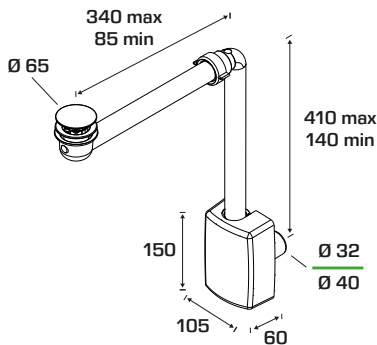

2531BB

Senza ispezione, con guarnizioni BI-POWER,
Piletta click-clack
Without inspection, with BI-POWER washers,
Click-clack waste