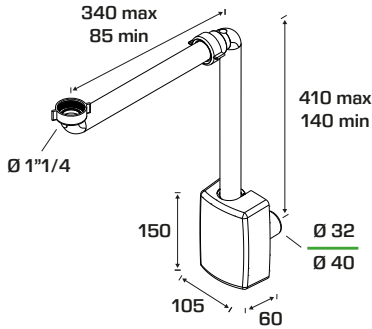

Senza ispezione, con guarnizioni BI-POWER
Without inspection, with BI-POWER washers

MATERIALE
MATERIAL

PP
PP

COLORE
COLOR

Bianco / White ○

CODICE CODE	DESCRIZIONE DESCRIPTION	CONFEZIONE PACKAGE
2530BB32BO	1"1/4 x ø 32 mm Bianco / White	10 170 61 x 42 x 63
2530BB40BO	1"1/4 x ø 40 mm Bianco / White	10 170 61 x 42 x 63

2530IS

Ispezione e guarnizioni BI-POWER
Inspection and BI-POWER washers

MATERIALE
MATERIAL

PP
PP

COLORE
COLOR

Bianco / White ○

CODICE CODE	DESCRIZIONE DESCRIPTION	CONFEZIONE PACKAGE
2530IS32BO	1"1/4 x ø 32 mm Bianco / White	10 170 61 x 42 x 63
2530IS40BO	1"1/4 x ø 40 mm Bianco / White	10 170 61 x 42 x 63

Cromato
Chromium plated

CODICE CODE	DESCRIZIONE DESCRIPTION	CONFEZIONE PACKAGE
2531BB32BO	1"1/4 x ø 32 mm Bianco / White	10 170 61 x 42 x 63
2531BB40BO	1"1/4 x ø 40 mm Bianco / White	10 170 61 x 42 x 63

Cromato
Chromium plated

CODICE CODE	DESCRIZIONE DESCRIPTION	CONFEZIONE PACKAGE
2531IS32BO	1"1/4 x ø 32 mm Bianco / White	10 170 61 x 42 x 63
2531IS40BO	1"1/4 x ø 40 mm Bianco / White	10 170 61 x 42 x 63