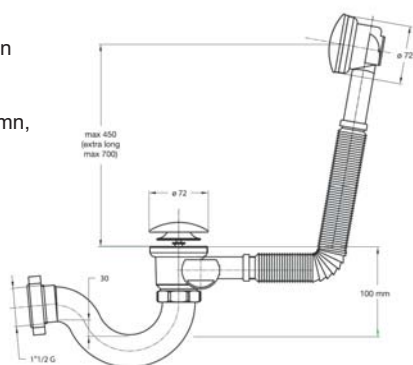

EXTREME

Schema di montaggio
Montageanleitung
Assembling instruction
Instruction de montage

Codice / Code	Descrizione / Description
4040T50S7	Tappo con dispositivo di apertura e chiusura a molla e troppo pieno in ottone cromati Plug with opening and closing spring device, with overflow in chrome-plated brass

EXTREME

Colonna vasca automatica in plastica con troppopieno flessibile ed estensibile senza dadi di serraggio (in un unico pezzo). Per vasche da bagno standard, vasche a sedile, vasche con troppopieno laterale.

Materiale: PP / ottone cromato
Material: PP / chrome-plated brass

Colore: verde
Colour: green

Codice / Code **Descrizione / Description**

4049OT50S7

Tappo con dispositivo di apertura e chiusura a molla e troppopieno in ottone cromati
Plug with opening and closing spring device, with overflow in chrome-plated brass

“EXTREME” colonna vasca automatica con troppo pieno flessibile ed estensibile, senza dadi di serraggio (pezzo unico brevettato) completa di sifone top-gun con scarico filettato da 1 1/2 - ø 40 mm orientabile su tre assi