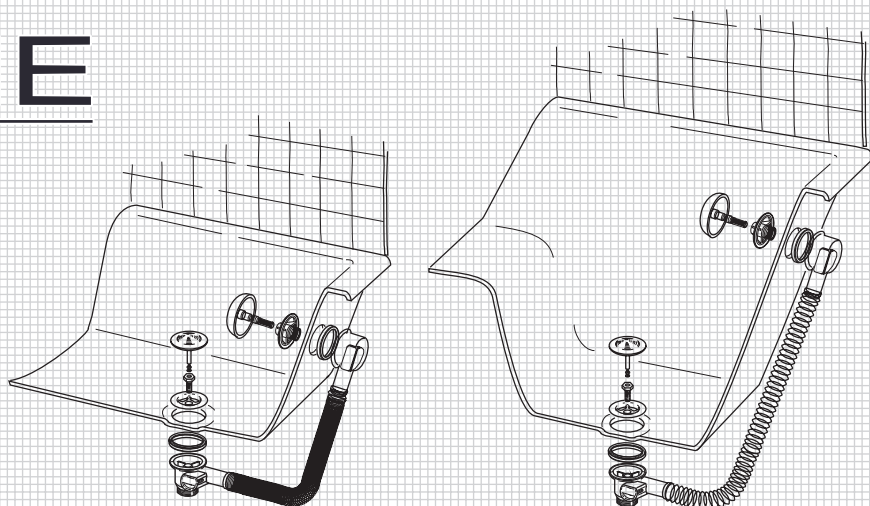

EXTREME

Schema di montaggio
Montageanleitung
Assembling instruction
Instruction de montage

Codice / Code	Descrizione / Description
4040T50S7	Tappo con dispositivo di apertura e chiusura a molla e troppo pieno in ottone cromati Plug with opening and closing spring device, with overflow in chrome-plated brass

EXTREME

Colonna vasca automatica in plastica con troppopieno flessibile ed estensibile senza dadi di serraggio (in un unico pezzo). Per vasche da bagno standard, vasche a sedile, vasche con troppopieno laterale.

“EXTREME” colonna vasca automatica con troppo pieno flessibile ed estensibile, senza dadi di serraggio (pezzo unico brevettato) completa di sifone top-gun con scarico filettato da 1 1/2 - ø 40 mm orientabile su tre assi

“EXTREME” colonna vasca automatica con troppo pieno flessibile ed estensibile, senza dadi di serraggio (pezzo unico brevettato) completa di sifone top-gun con scarico a saldare o innestare ø 40 - 50 mm orientabile su tre assi