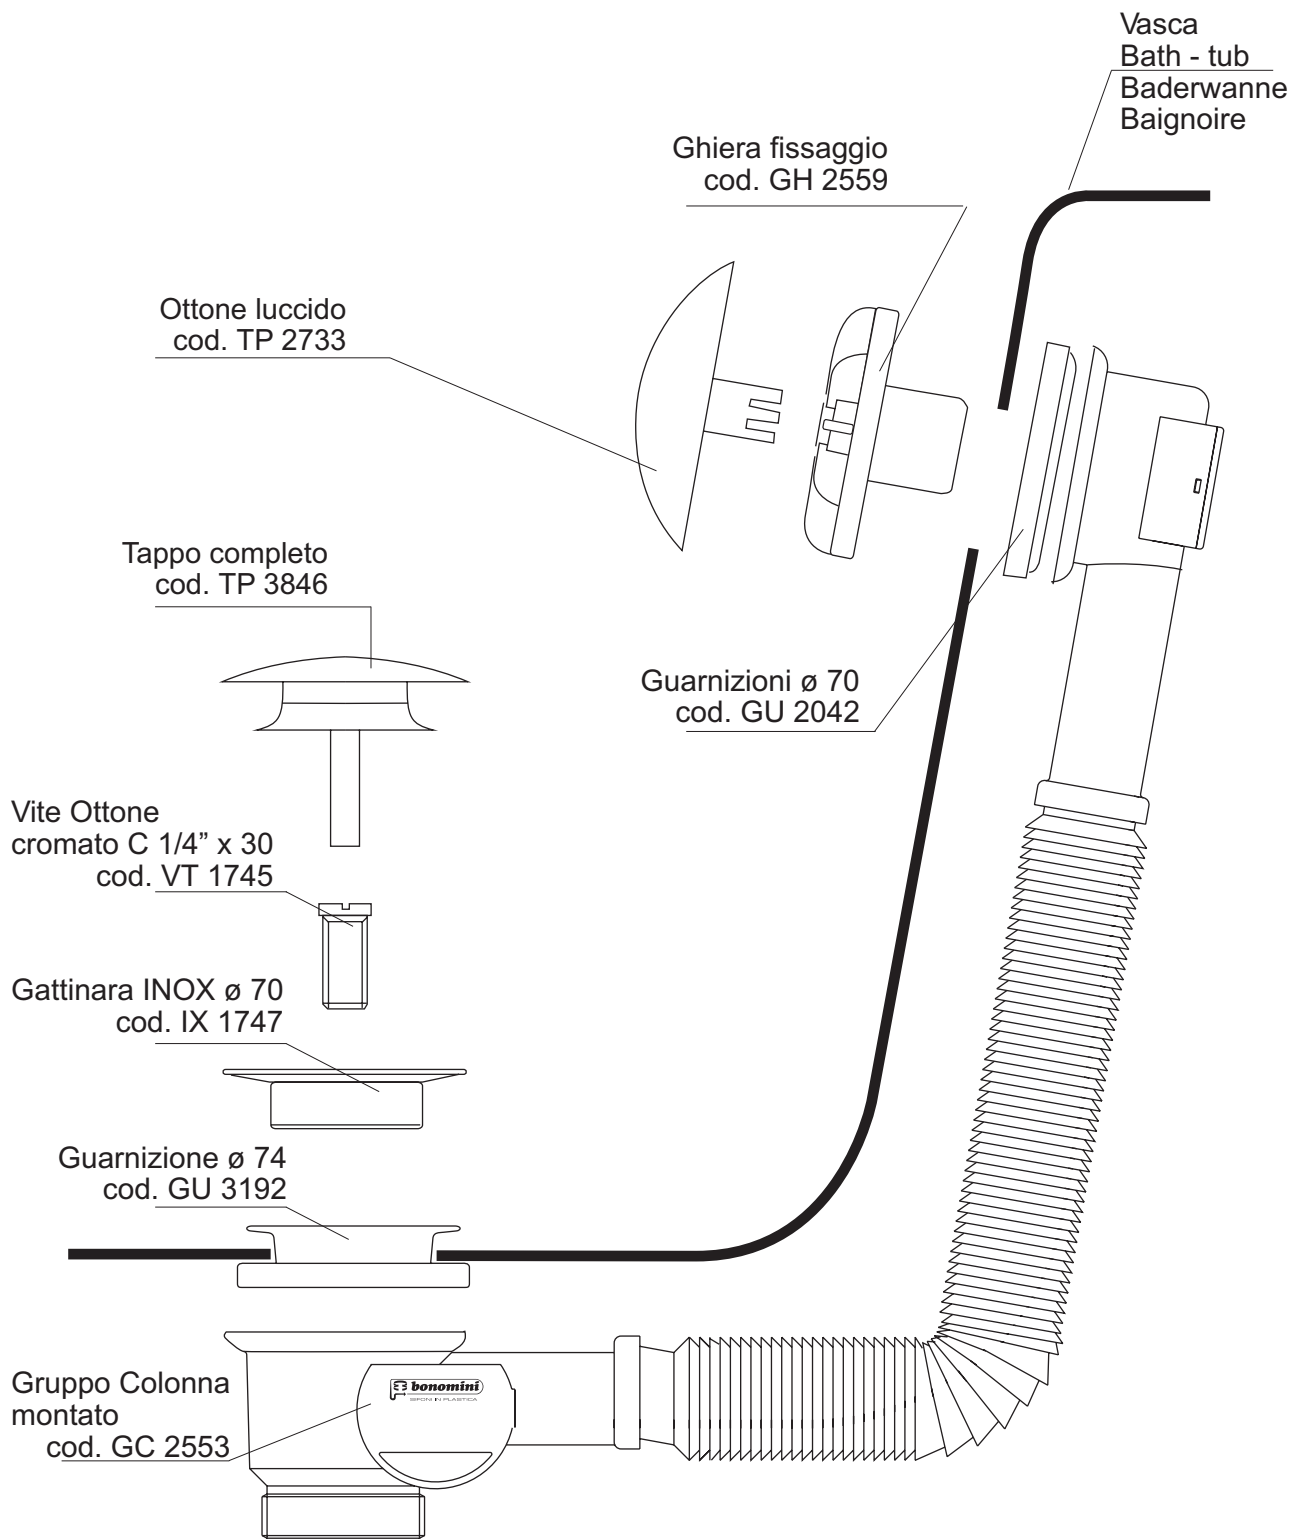

EXTREME

Schema di montaggio
Montageanleitung
Assembling instruction
Instruction de montage

Codice / Code	Descrizione / Description
4040T50S7	Tappo con dispositivo di apertura e chiusura a molla e troppo pieno in ottone cromati Plug with opening and closing spring device, with overflow in chrome-plated brass

EXTREME

Colonna vasca automatica in plastica con troppopieno flessibile ed estensibile senza dadi di serraggio (in un unico pezzo). Per vasche da bagno standard, vasche a sedile, vasche con troppopieno laterale.

“EXTREME” colonna vasca automatica con troppo pieno flessibile ed estensibile, senza dadi di serraggio (pezzo unico brevettato) con sifone autopulente 4110PP64B0

“EXTREME” automatic pop-up bath tub column, with flexible and extensible overflow, without connecting nuts (one piece only patented), with self-cleaning trap 4110PP64B0

Materiale: PP / ottone cromato
Material: PP / chrome-plated brass

Colore: verde
Colour: green

Codice / Code **Descrizione / Description**

4049OT50S7

Tappo con dispositivo di apertura e chiusura a molla e troppopieno in ottone cromati
Plug with opening and closing spring device, with overflow in chrome-plated brass