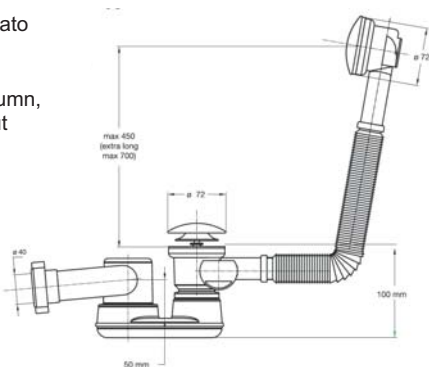

Codice / Code   **Descrizione / Description**

4043OT50S7

Tappo con dispositivo di apertura e chiusura a molla e troppopieno in ottone cromati
Plug with opening and closing spring device, with overflow in chrome-plated brass

“EXTREME” colonna vasca automatica con troppo pieno flessibile ed estensibile, senza dadi di serraggio (pezzo unico brevettato) completa di sifone top-gun con scarico a saldare o innestare ø 40 - 50 mm orientabile su tre assi

“EXTREME” automatic pop-up bath tub column, with flexible and extensible overflow, without connecting nuts (one piece only patented), complete with trap top-gun, outlet to weld or insert ø 40-50 mm, adjustable on three axes

materiale: PP / ottone cromato
material: PP / chrome-plated brass

colore: verde
colour: green