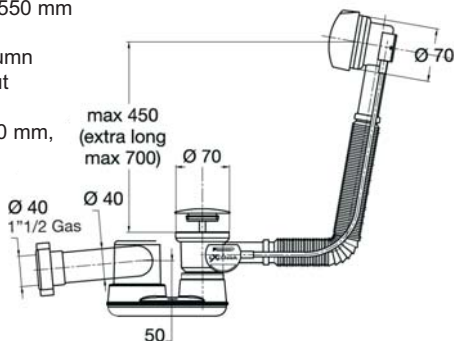

Materiale: PP / ottone cromato
Material: PP / chrome-plated brass

Colore: verde
Colour: green

Codice / Code	Descrizione / Description
4029OT50K7	Maniglia e tappo in ottone cromato Handle and plug in chrome-plated brass
4029OT80S7	Maggiorazione per cavo extra lungo (800 mm) Extra for cable extra long (800 mm)

“EXTENSA” colonna vasca automatica con troppo pieno flessibile ed estensibile, senza dadi di serraggio (pezzo unico) completa di sifone top-gun con scarico filettato da 1 1/2 - Ø 40 mm orientabile su tre assi cavo standard lungo 550 mm

“EXTENSA” automatic pop-up bath tub column with flexible and extensible overflow, without connecting nuts (one piece only) complete with trap top-gun, threaded outlet 1 1/2 Ø 40 mm, adjustable on three axes. Standard cable 550 mm long

Materiale: PP / ottone cromato
Material: PP / chrome-plated brass

Colore: verde
Colour: green

Codice / Code	Descrizione / Description
4023OT50K7	Maniglia e tappo in ottone cromato Handle and plug in chrome-plated brass
4023OT80S7	Maggiorazione per cavo extra lungo (800 mm) Extra for cable extra long (800 mm)