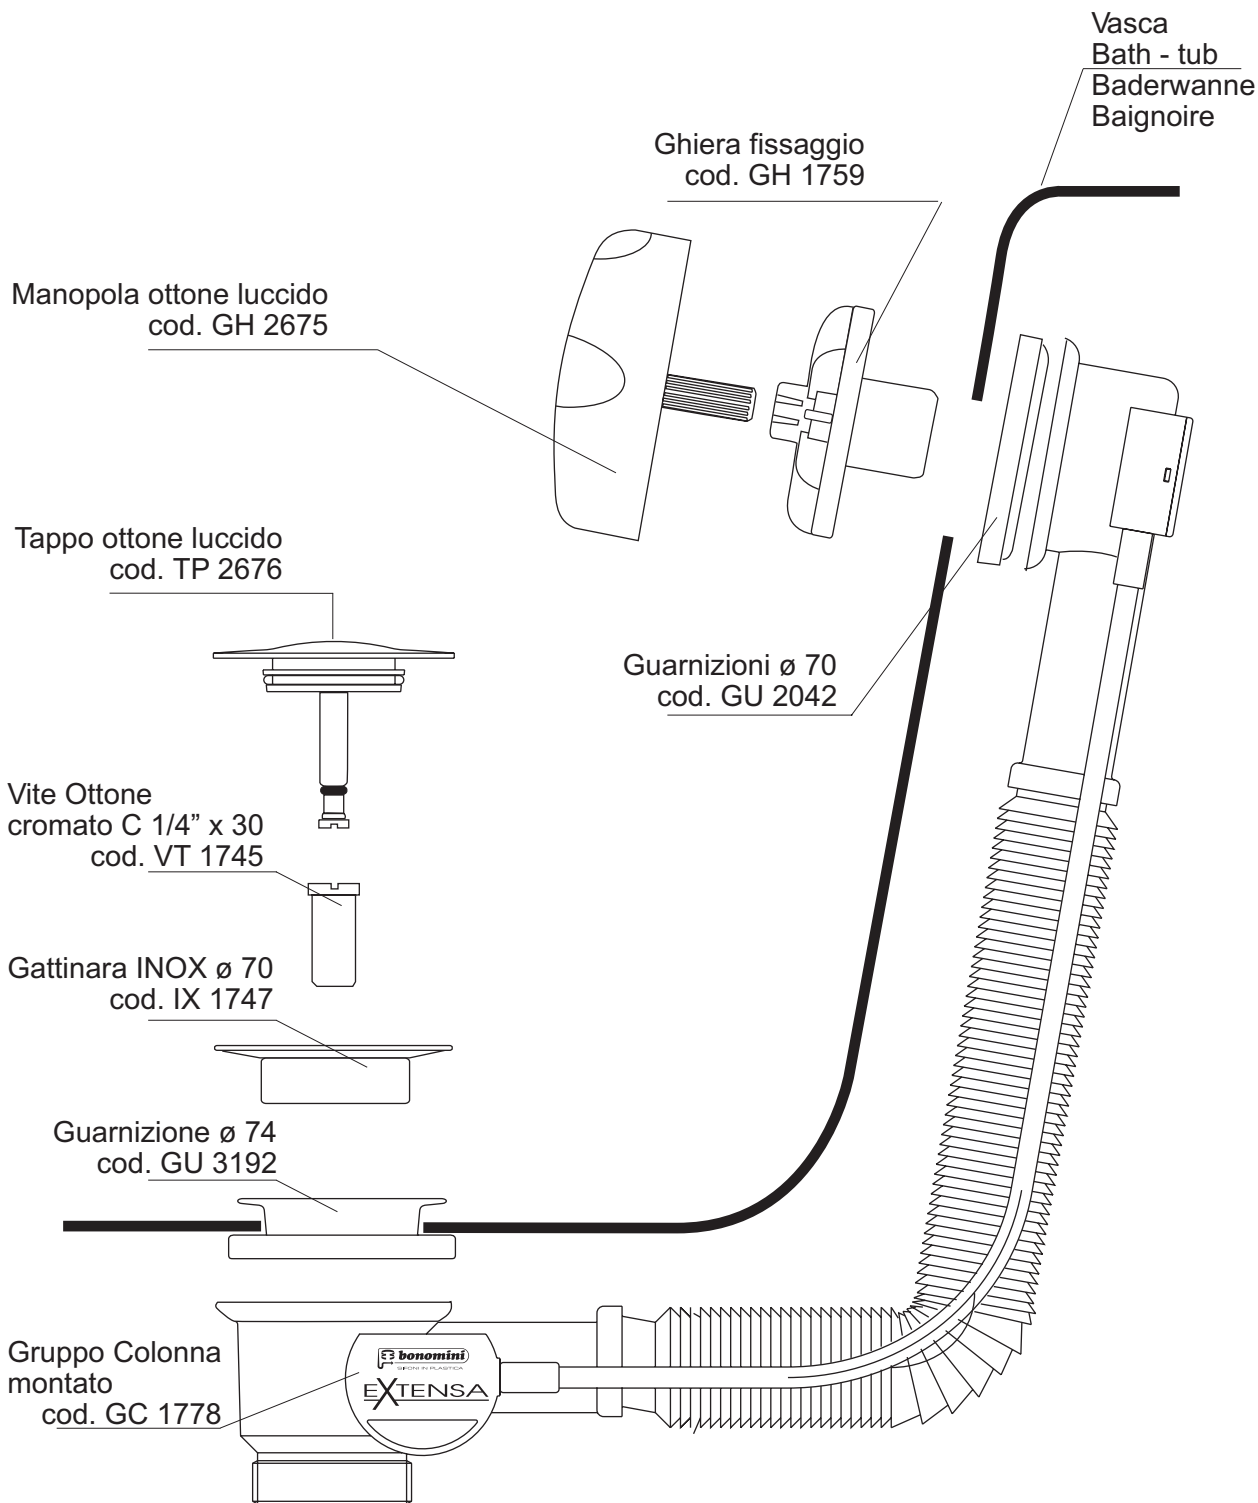

EXTENSA

Schema di montaggio
Montageanleitung
Assembling instruction
Instruction de montage

Codice / Code	Descrizione / Description
4020OT50K7	Maniglia e tappo in ottone cromato Handle and plug in chrome-plated brass
4020OT80S7	Maggiorazione per cavo extra lungo (800 mm) Extra for cable extra long (800 mm)

EXTENSA

Colonna vasca automatica in plastica con troppopieno flessibile ed estensibile senza dadi di serraggio (in un unico pezzo). Per vasche da bagno standard, vasche a sedile, vasche con troppopieno laterale.

“EXTENSA” colonna vasca automatica con troppo pieno flessibile ed estensibile, senza dadi di serraggio (pezzo unico) con sifone autopulente 4110PP64B0. cavo standard lungo 550 mm

“EXTENSA” automatic pop-up bath tub column with flexible and extensible overflow, without connecting nuts (one piece only) with self-cleaning trap 4110PP64B0. Standard cable 550 mm long

“EXTENSA” colonna vasca automatica con troppo pieno flessibile ed estensibile, senza dadi di serraggio (pezzo unico) completa di sifone top-gun con scarico filettato da 1 1/2 - Ø 40 mm orientabile su tre assi cavo standard lungo 550 mm