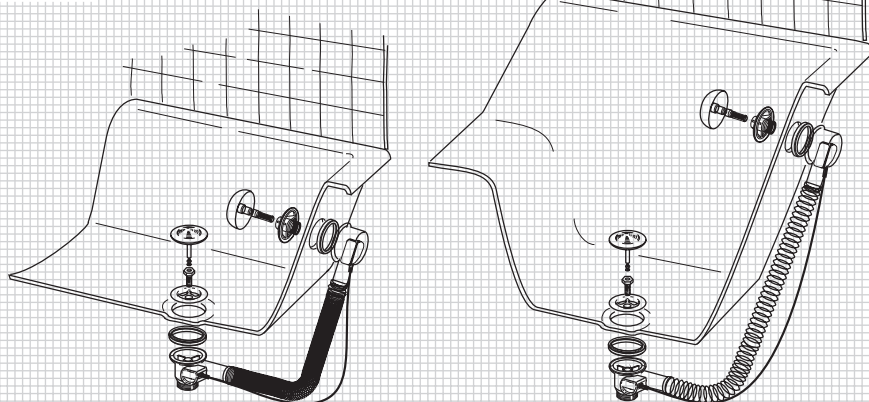

EXTENSA

Schema di montaggio
Montageanleitung
Assembling instruction
Instruction de montage

Codice / Code	Descrizione / Description
4020OT50K7	Maniglia e tappo in ottone cromato Handle and plug in chrome-plated brass
4020OT80S7	Maggiorazione per cavo extra lungo (800 mm) Extra for cable extra long (800 mm)

EXTENSA

Colonna vasca automatica in plastica con troppopieno flessibile ed estensibile senza dadi di serraggio (in un unico pezzo). Per vasche da bagno standard, vasche a sedile, vasche con troppopieno laterale.

“EXTENSA” colonna vasca automatica con troppo pieno flessibile ed estensibile, senza dadi di serraggio (pezzo unico) completa di sifone top-gun con scarico filettato da 1 1/2 - Ø 40 mm orientabile su tre assi cavo standard lungo 550 mm

“EXTENSA” colonna vasca automatica con troppo pieno flessibile ed estensibile, senza dadi di serraggio (pezzo unico) completa di sifone top-gun con scarico a saldare o innestare Ø 40 - 50 mm orientabile su tre assi cavo standard lungo 550 mm