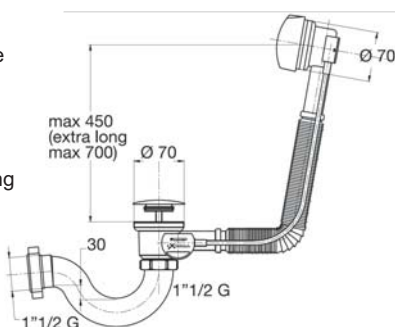

EXTENSA

Schema di montaggio
Montageanleitung
Assembling instruction
Instruction de montage

Codice / Code	Descrizione / Description
4020OT50K7	Maniglia e tappo in ottone cromato Handle and plug in chrome-plated brass
4020OT80S7	Maggiorazione per cavo extra lungo (800 mm) Extra for cable extra long (800 mm)

“EXTENSA” colonna vasca automatica con troppo pieno flessibile ed estensibile, senza dadi di serraggio (pezzo unico) con sifone autopulente 4110PP64B0. cavo standard lungo 550 mm

“EXTENSA” automatic pop-up bath tub column with flexible and extensible overflow, without connecting nuts (one piece only) with self-cleaning trap 4110PP64B0. Standard cable 550 mm long

Materiale: PP / ottone cromato
Material: PP / chrome-plated brass

Colore: verde
Colour: green

Codice / Code	Descrizione / Description
4029OT50K7	Maniglia e tappo in ottone cromato Handle and plug in chrome-plated brass
4029OT80S7	Maggiorazione per cavo extra lungo (800 mm) Extra for cable extra long (800 mm)

Materiale: PP / ottone cromato
Material: PP / chrome-plated brass

Colore: verde
Colour: green

Codice / Code	Descrizione / Description
4023OT50K7	Maniglia e tappo in ottone cromato Handle and plug in chrome-plated brass
4023OT80S7	Maggiorazione per cavo extra lungo (800 mm) Extra for cable extra long (800 mm)