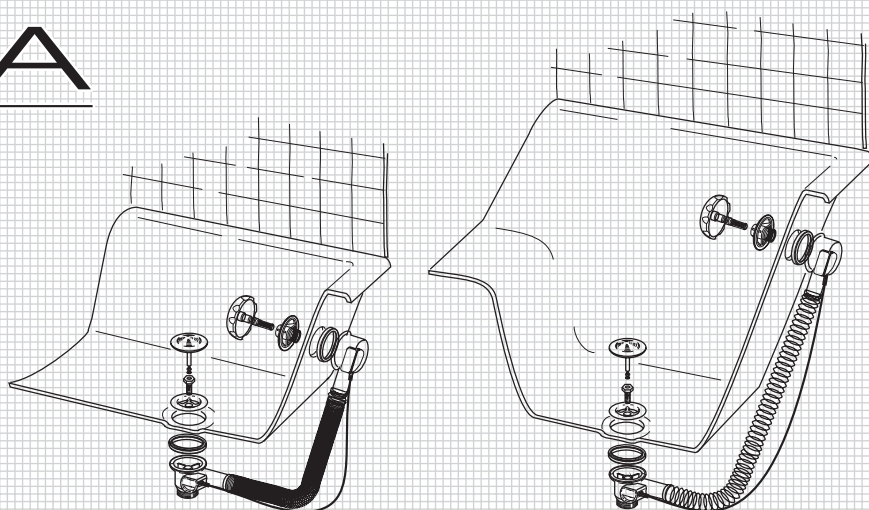

Gattinara INOX ø 70
cod. IX 1747

Guarnizione ø 74
cod. GU 3192

Gruppo Colonna
montato
cod. GC 1778

Ghiera fissaggio
cod. GH 1759

Guarnizioni ø 70
cod. GU 2042

Vasca
Bath - tub
Baderwanne
Baignoire

EXTENSA

Colonna vasca automatica in plastica con troppopieno flessibile ed estensibile senza dadi di serraggio (in un unico pezzo). Per vasche da bagno standard, vasche a sedile, vasche con troppopieno laterale.

“EXTENSA” colonna vasca automatica con troppo pieno flessibile ed estensibile, senza dadi di serraggio (pezzo unico) con sifone autopulente 4110PP64B0. Cavo standard lungo 550 mm

“EXTENSA” automatic pop-up bath tub column with flexible and extensible overflow, without connecting nuts (one piece only) with self-cleaning trap 4110PP64B0. standard cable 550 mm long

“EXTENSA” colonna vasca automatica con troppo pieno flessibile ed estensibile, senza dadi di serraggio (pezzo unico) completa di sifone top-gun con scarico filettato da 1 1/2 - ø 40 mm orientabile su tre assi cavo standard lungo 550 mm

“EXTENSA” colonna vasca automatica con troppo pieno flessibile ed estensibile, senza dadi di serraggio (pezzo unico) completa di sifone top-gun con scarico a saldare o innestare ø 40 - 50 mm orientabile su tre assi cavo standard lungo 550 mm