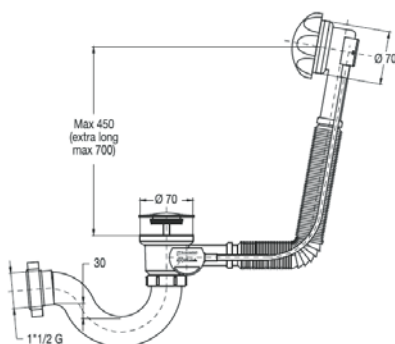

Codice / Code	Descrizione / Description
4029AB50K7	Maniglia e tappo in ABS cromato Handle and plug in chrome-plated ABS
4029AB50S$	Maniglia e tappo in ABS dorato Handle and plug in gold-plated ABS
4029AB50S0	Maniglia e tappo in ABS bianco Handle and plug in white ABS
4029AB50S9	Maniglia e tappo in ABS nero Handle and plug in black ABS
4029AB80S7	Maggiorazione per cavo extra lungo (800 mm) Extra for cable extra long (800 mm)

“EXTENSA” colonna vasca automatica con troppo pieno flessibile ed estensibile, senza dadi di serraggio (pezzo unico) completa di sifone top-gun con scarico filettato da 1 1/2 - ø 40 mm orientabile su tre assi cavo standard lungo 550 mm

“EXTENSA” automatic pop-up bath tub column with flexible and extensible overflow, without connecting nuts (one piece only) complete with trap top-gun, threaded outlet 1 1/2 - ø 40 mm, adjustable on three axes. Standard cable 550 mm long

Materiale: PP / ABS
Material: PP / ABS

Colore: verde
Colour: green