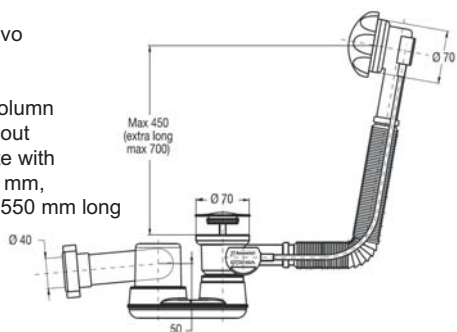

Codice / Code	Descrizione / Description
4023AB50K7	Maniglia e tappo in ABS cromato Handle and plug in chrome-plated ABS
4023AB50S$	Maniglia e tappo in ABS dorato Handle and plug in gold-plated ABS
4023AB50S0	Maniglia e tappo in ABS bianco Handle and plug in white ABS
4023AB50S9	Maniglia e tappo in ABS nero Handle and plug in black ABS
4023AB80S7	Maggiorazione per cavo extra lungo (800 mm) Extra for cable extra long (800 mm)

“EXTENSA” colonna vasca automatica con troppo pieno flessibile ed estensibile, senza dadi di serraggio (pezzo unico) completa di sifone top-gun con scarico a saldare o innestare ø 40 - 50 mm orientabile su tre assi cavo standard lungo 550 mm

“EXTENSA” automatic pop-up bath tub column with flexible and extensible overflow, without connecting nuts (one piece only), complete with trap top-gun, outlet ø 40-50 mm to weld or insert, adjustable on three axes, standard cable 550 mm long

Materiale: PP / ABS
Material: PP / ABS

Colore: verde
Colour: green