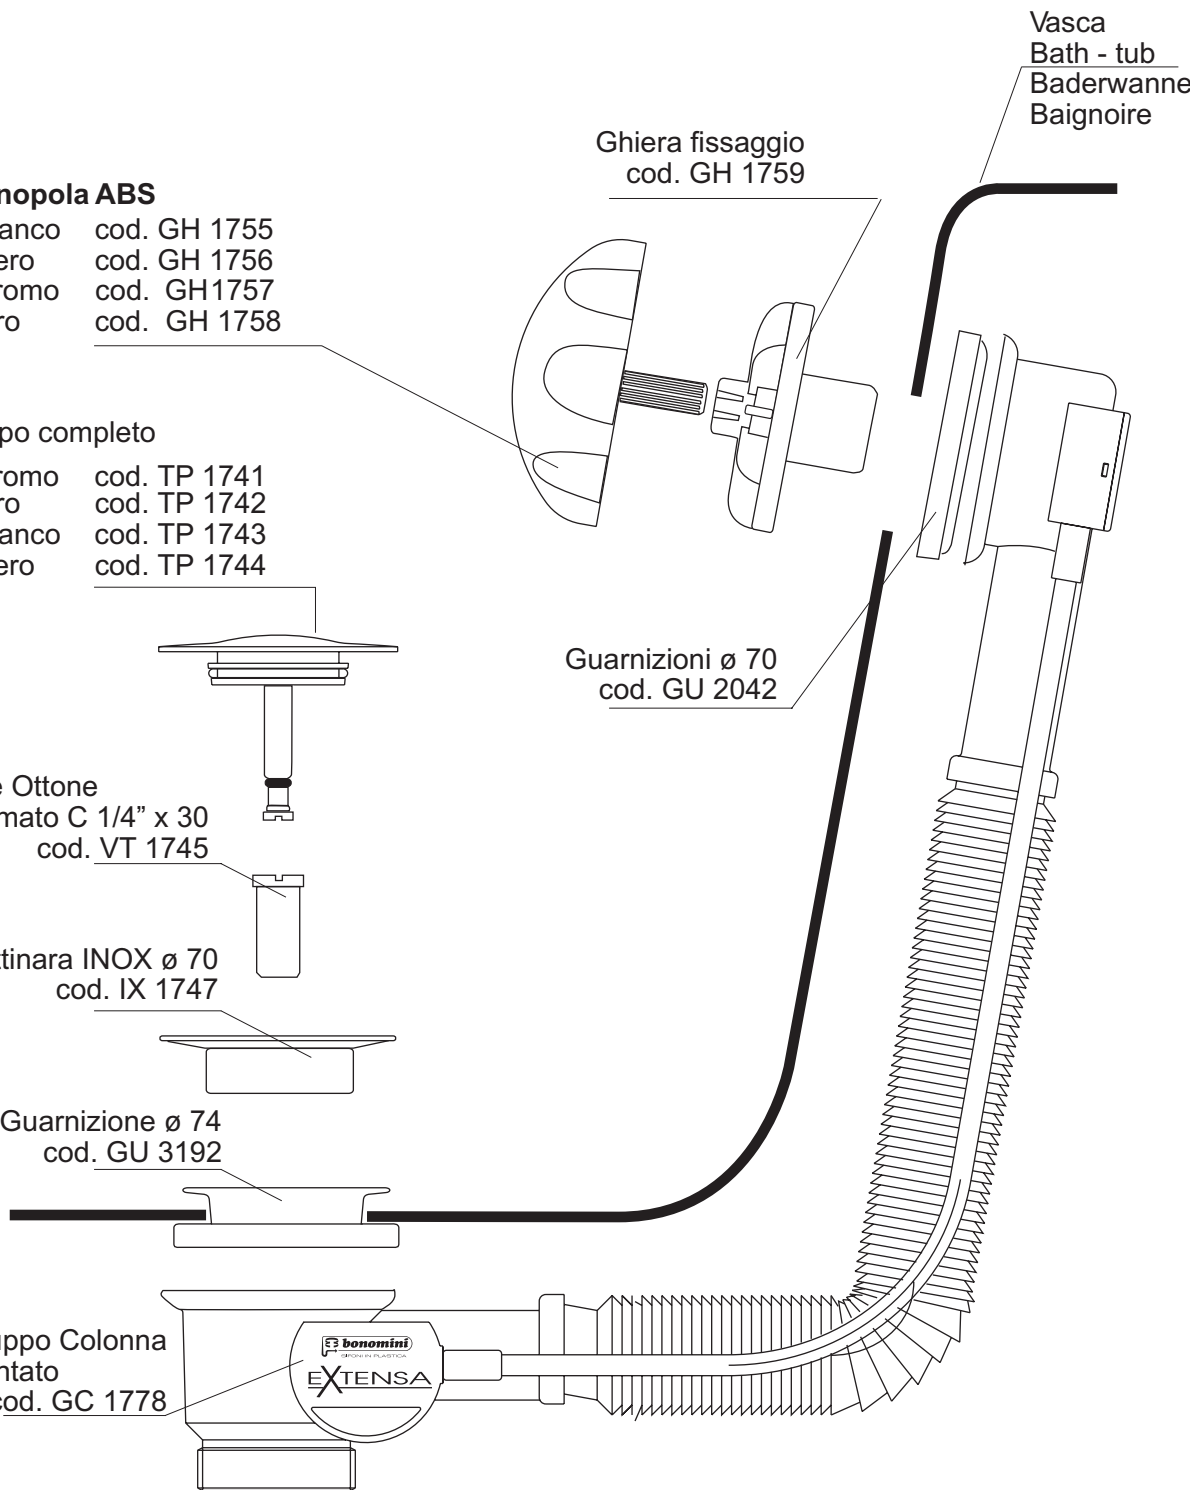

EXTENSA

Schema di montaggio
Montageanleitung
Assembling instruction
Instruction de montage

Codice / Code	Descrizione / Description
4020AB50K7	Maniglia e tappo in ABS cromato Handle and plug in chrome-plated ABS
4020AB50S\$	Maniglia e tappo in ABS dorato Handle and plug in gold-plated ABS
4020AB50S0	Maniglia e tappo in ABS bianco Handle and plug in white ABS
4020AB50S9	Maniglia e tappo in ABS nero Handle and plug in black ABS
4020AB80S7	Maggiorazione per cavo extra lungo (800 mm) Extra for cable extra long (800 mm)

Gattinara INOX ø 70
cod. IX 1747

Guarnizione ø 74
cod. GU 3192

Gruppo Colonna
montato
cod. GC 1778

Ghiera fissaggio
cod. GH 1759

Guarnizioni ø 70
cod. GU 2042

Vasca
Bath - tub
Baderwanne
Baignoire

EXTENSA

Colonna vasca automatica in plastica con troppopieno flessibile ed estensibile senza dadi di serraggio (in un unico pezzo). Per vasche da bagno standard, vasche a sedile, vasche con troppopieno laterale.

“EXTENSA” colonna vasca automatica con troppo pieno flessibile ed estensibile, senza dadi di serraggio (pezzo unico) con sifone autopulente 4110PP64B0. Cavo standard lungo 550 mm

“EXTENSA” automatic pop-up bath tub column with flexible and extensible overflow, without connecting nuts (one piece only) with self-cleaning trap 4110PP64B0. standard cable 550 mm long

“EXTENSA” colonna vasca automatica con troppo pieno flessibile ed estensibile, senza dadi di serraggio (pezzo unico) completa di sifone top-gun con scarico filettato da 1 1/2 - ø 40 mm orientabile su tre assi cavo standard lungo 550 mm