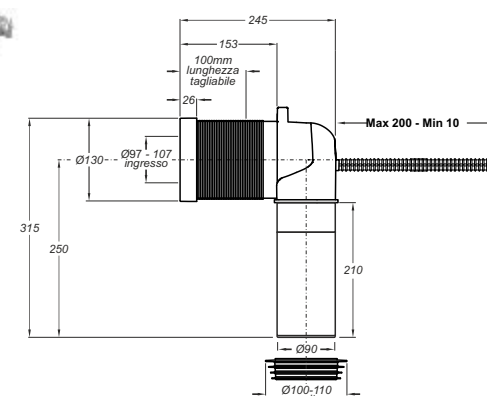

MADE IN ITALY

www.bonomini.com

CIVITAS

curva per collegamento dei vasi al pavimento

"Civitas" curva a P per collegamento dei vasi al pavimento a filo paete. Guarnizione in gomma vulcanizzata

Applicazione: Per vasi WC

8533UN90C0

"Civitas" curva a P per collegamento dei vasi al pavimento a filo paete. Guarnizione in gomma vulcanizzata

Applicazione: Per vasi WC

Materiale: polipropilene PP + TPE

Colore: bianco / nero

"CIGNO" swan neck elbow for WC. With rubber joint

Application: For hanged WC

Material: polypropylene PP + TPE

Color: white / black

8540UN90C0

8543UN90C0

Staffa di fissaggio.

Applicazione: Per vasi WC

Materiale: polipropilene PP

Colore: nero

Hanger.

Application: For hanged WC

Material: polypropylene PP

Color: black

Codice / Code
8532EC27B0

Descrizione / Description
Lunghezza 19,5 cm
Length 19,5 cm