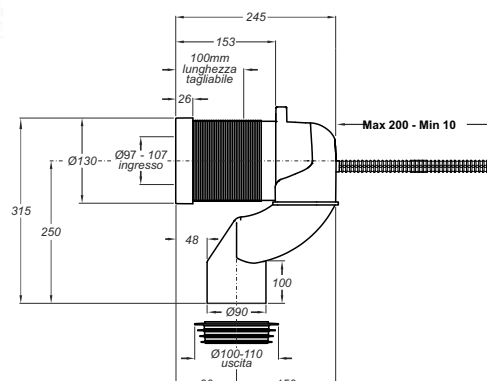

MADE IN ITALY

www.bonomini.com

CIVITAS

curva per collegamento dei vasi al pavimento

"Civitas" curva a P per collegamento dei vasi al pavimento a filo paete. Guarnizione in gomma vulcanizzata

Applicazione: Per vasi WC

Materiale: polipropilene PP + TPE

Colore: bianco / nero

3" "Civitas" WC 90° connection to the floor. With rubber joint

Application: For hanged WC

Material: polypropylene PP + TPE

Color: white / black

8530UN90C0

8533UN90C0

"Civitas" curva a P per collegamento dei vasi al pavimento a filo paete. Guarnizione in gomma vulcanizzata

Applicazione: Per vasi WC

Materiale: polipropilene PP + TPE

Colore: bianco / nero

"CIGNO" swan neck elbow for WC. With rubber joint

Colore: nero

Hanger.

Application: For hanged WC

Material: polypropylene PP

Color: black

Codice / Code
8532EC27B0

Descrizione / Description
Lunghezza 19,5 cm
Length 19,5 cm