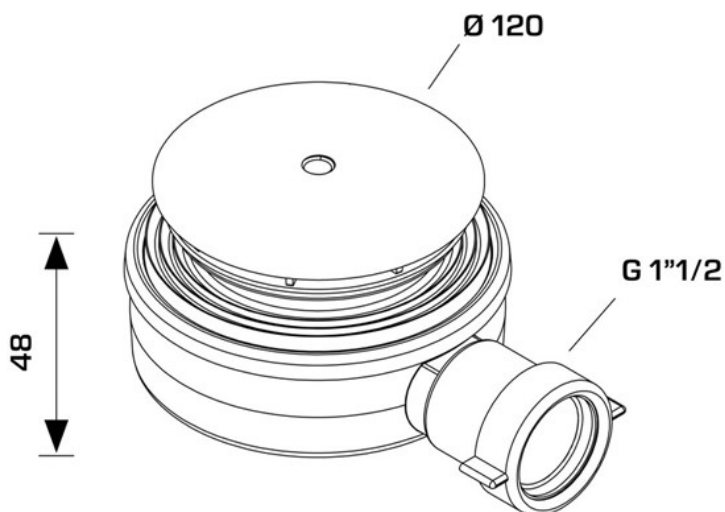

ARTICOLO

51233ABC64B2N

MICRO-ECO ABS SCARICO Ø1"½

Tipologia Prodotto

Scarichi e pilette sifonate per piatto doccia

Pilette sifonate per piatti doccia foro Ø 90 mm

Informazioni Logistiche

Pezzi x Conf.: 25
Q.ta x Pallet: 500
Peso Unitario: 0,36300
Portata Lt/m.:

ORIGINE: MADE IN ITALY
Cod.EAN13: 8030575066936
Cod Doganale :39229000

Scheda Tecnica

Modello: MICRO - ECO

Prodotto: Pilette sifonate per piatti doccia sottili

Specifico: Coperchio ABS cromato Ø 120 mm, flangia in POM avvitabile. Sifone umido.

Spec.Prod.: Scarico filettato 1"1/2, altezza 50 mm

Materiale1: PP

Materiale2: ABS

Colore1: GRIGIO

Colore2: CROMATO

Certificazioni