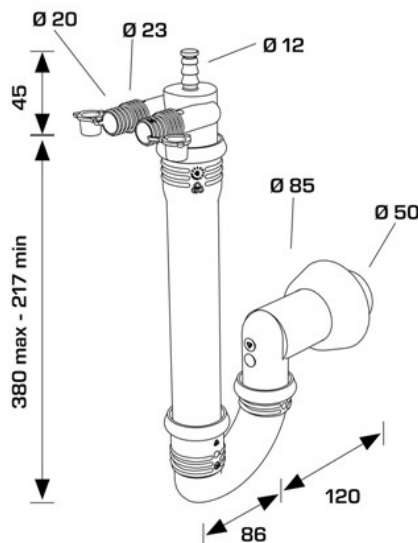

Prodotto: Sifoni a tubo per lavatrici

Specifico: Con attacco lavatrice e asciugatrice

Spec.Prod.: 1"1/2 x Ø 50 mm

Materiale1: PP

Materiale2:

Colore1: BIANCO

Colore2: VERDE

Certificazioni