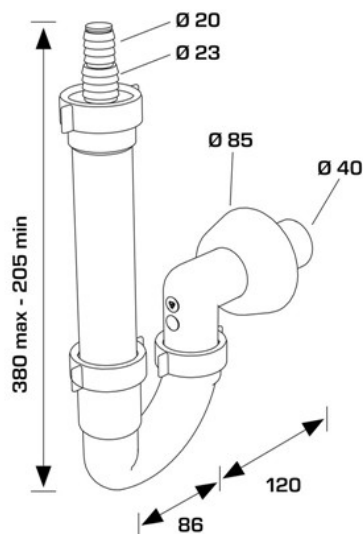

ARTICOLO

**3810CP40B0**

**AIR MIX SC Ø40**

Tipologia Prodotto

Scarichi per elettrodomestici e  
lavanderia  
Sifoni tradizionali per lavatrice

Informazioni Logistiche

**Pezzi x Conf.:**

**Q.ta x Pallet:**

**Peso Unitario:** 0,19620

**Portata Lt/m.:**

ORIGINE: MADE IN ITALY

Cod.EAN13: 8030575019277

Cod Doganale :39229000

Scheda Tecnica

**Modello:** AIR-MIX

**Prodotto:** Sifoni a tubo per lavatrici

**Specifico:** Con attacco lavatrice singolo

**Spec.Prod.:** 1"1/2 x Ø 40 mm

**Materiale1:** PP

**Materiale2:**

**Colore1:** BIANCO

**Colore2:** VERDE

Certificazioni