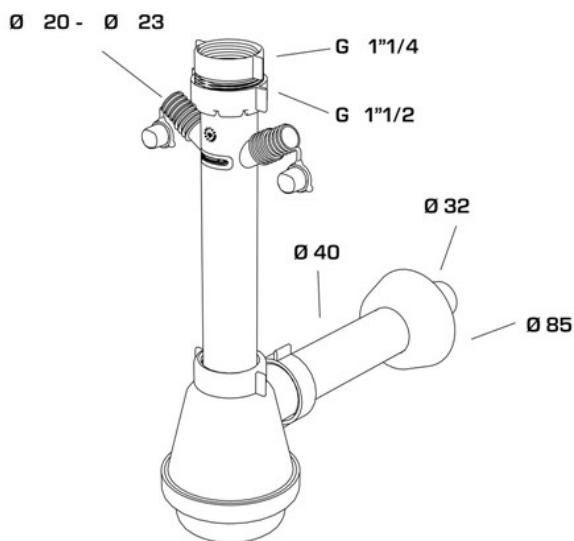

ORIGINE: MADE IN ITALY

Cod.EAN13: 8030575066677

Cod Doganale :39229000

Scheda Tecnica

**Modello:** FIASCA

**Prodotto:** Sifoni a bottiglia per lavello

**Specifico:** Con attacco per scarico lavatrice/lavastoviglie doppio

**Spec.Prod.:** 1"1/2 (1"1/4) x  $\varnothing$  40 ( $\varnothing$  32) x 230 mm

**Materiale1:** PP

**Materiale2:**

**Colore1:** BIANCO

**Colore2:**

Certificazioni