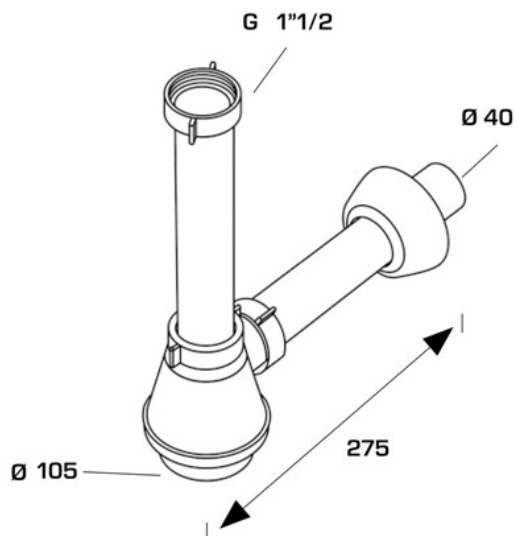

Certificazioni