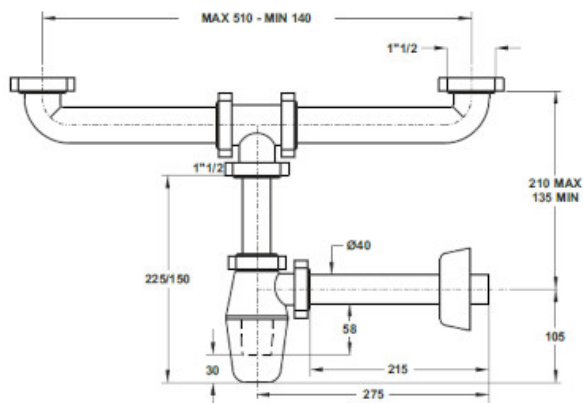

ARTICOLO

1280CP40B0

TEDESCO 2V S/PILETTE 1"1/2XØ40

Tipologia Prodotto

Pilette e sifoni per lavello cucina

Sifoni per lavelli cucina a due vasche

Informazioni Logistiche

Pezzi x Conf.: 25
Q.ta x Pallet: 25
Peso Unitario: 0,38700
Portata Lt/m.:

ORIGINE: MADE IN ITALY

Cod.EAN13: 8030575010144

Cod Doganale :39229000

Scheda Tecnica

Modello: TEDESCO
Prodotto: Sifoni a bottiglia per lavello
Specifico: Senza piletta
Spec.Prod.: 1"1/2 x ø40 X 230 mm

Materiale1: PP

Materiale2:

Colore1: BIANCO

Colore2:

Certificazioni