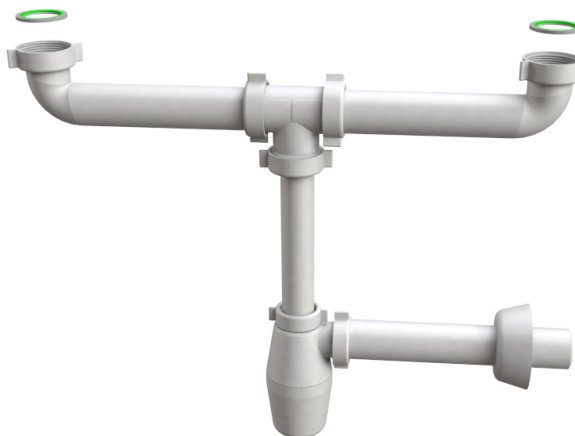

ARTICOLO

1280CP40B0

TEDESCO 2V S/PILETTE 1"1/2XØ40

Tipologia Prodotto

Pilette e sifoni per lavello cucina

Sifoni per lavelli cucina a due vasche

Informazioni Logistiche

Pezzi x Conf.: 25
Q.ta x Pallet: 25
Peso Unitario: 0,38700
Portata Lt/m.:

ORIGINE: MADE IN ITALY

Cod.EAN13: 8030575010144

Cod Doganale :39229000

Scheda Tecnica

Modello: TEDESCO
Prodotto: Sifoni a bottiglia per lavello
Specifico: Senza piletta
Spec.Prod.: 1"1/2 x ø40 X 230 mm

Materiale1: PP

Materiale2:

Colore1: BIANCO

Colore2:

Certificazioni