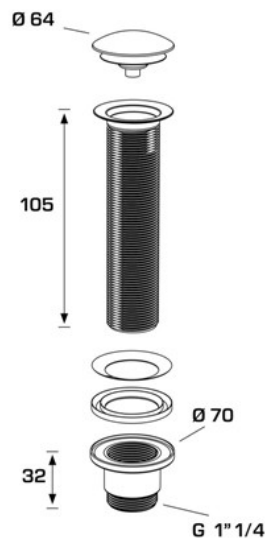

ARTICOLO

0974IX54S7

ROYAL ABS ECO TAPPO INOX

Tipologia Prodotto

Pilette e sifoni per lavabo/bidet

Pilette per lavabo/bidet

Informazioni Logistiche

Pezzi x Conf.: 30
Q.ta x Pallet: 2.400
Peso Unitario: 0,21500
Portata Lt/m.:

ORIGINE: MADE IN CINA

Cod.EAN13: 8030575038483

Cod Doganale :39229000

Scheda Tecnica

Modello: ROYAL ABS

Prodotto: Pilette con saltarello a pressione

Specifico: Controcoppa cromata, corpo piletta bianco con flangia inox, tappo in acciaio inox

Spec.Prod.: 1"1/4 x ø 65 mm

Materiale1: ABS

Materiale2: INOX

Colore1: CROMATO

Colore2:

Certificazioni