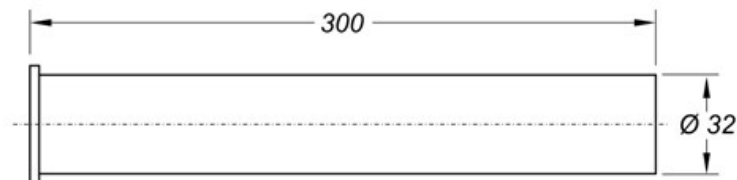

**Prodotto:** Canotto con cartella

**Specifico:** Interamente in acciaio inox

**Spec.Prod.:** ø 32 mm x 300 mm

**Materiale1:** INOX

**Materiale2:**

**Colore1:** SATINATO

**Colore2:**

Certificazioni