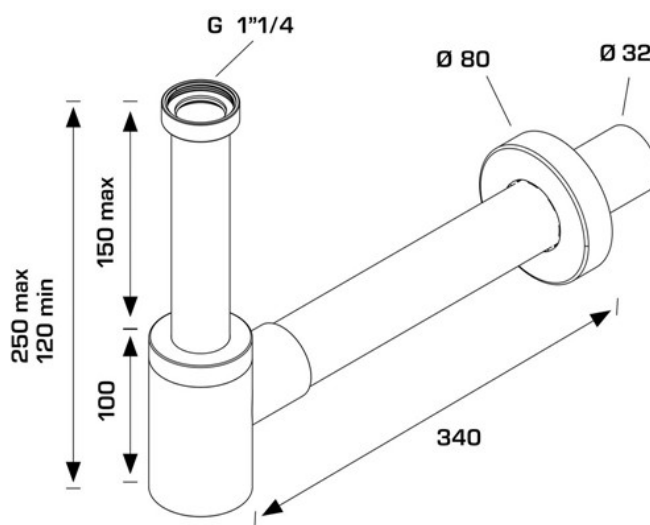

ARTICOLO

0521CX32K7

MIGNON CROMATO 1"1/4 X 32

Tipologia Prodotto

Pilette e sifoni per lavabo/bidet

Sifoni arredobagno

Informazioni Logistiche

Pezzi x Conf.: 25
Q.ta x Pallet: 600
Peso Unitario: 0,59200
Portata Lt/m.: 32,00

ORIGINE: MADE IN CINA

Cod.EAN13: 8030575057293

Cod Doganale :73249000

Scheda Tecnica

Modello: MIGNON

Prodotto: sifone d arredo in acciaio inossidabile ad altezza ridotta

Specifico: Lunghezza canotti: ingresso 170 mm, uscita 300 mm

Spec.Prod.: 1"1/4 x ø 32 mm

Materiale1: INOX 304

Materiale2: ABS

Colore1: CROMATO

Colore2:

Certificazioni