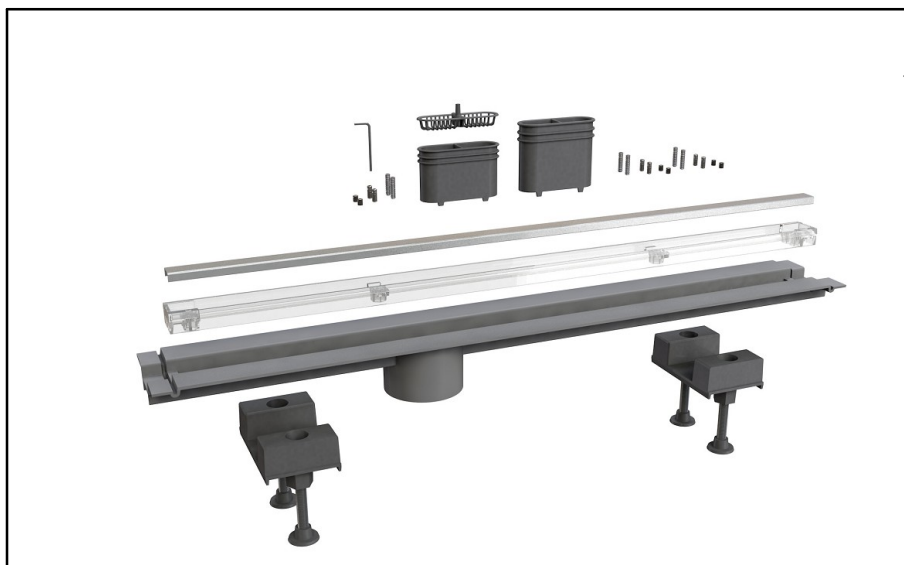

ARTICOLO

6835MX80S

CANALISSIMA MX APERTA L.80 CM

Tipologia Prodotto

Canaline doccia

Canaline doccia - Custom

Informazioni Logistiche

Pezzi x Conf.:

Q.ta x Pallet:

Peso Unitario: 1,60100

Portata Lt/m.:

ORIGINE: MADE IN ITALY

Cod.EAN13: 8030575042640

Cod Doganale :73249000

Scheda Tecnica

Modello: CANALISSIMA - MIXAGE

Prodotto: Canaline doccia componibili

Specifico: Griglia piastrellabile e regolabile "MIXAGE" con telaio in ABS e griglia in acciaio inox AISI318

Spec.Prod.: L 80 cm

Materiale1: INOX

Materiale2: ABS

Colore1: SATINATO

Colore2: TRASPARENTE

Certificazioni