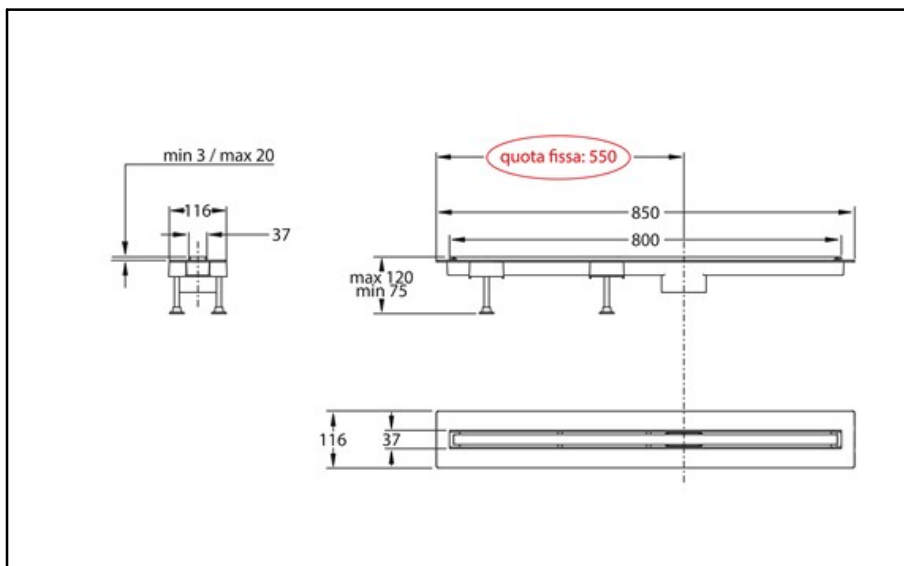

ARTICOLO

6835MX80S

CANALISSIMA MX APERTA L.80 CM

Tipologia Prodotto

Canaline doccia

Canaline doccia - Custom

Informazioni Logistiche

Pezzi x Conf.:

Q.ta x Pallet:

Peso Unitario: 1,60100

Portata Lt/m.:

ORIGINE: MADE IN ITALY

Cod.EAN13: 8030575042640

Cod Doganale :73249000

Scheda Tecnica

Modello: CANALISSIMA - MIXAGE

Prodotto: Canaline doccia componibili

Specifico: Griglia piastrellabile e regolabile "MIXAGE" con telaio in ABS e griglia in acciaio inox AISI318

Spec.Prod.: L 80 cm

Materiale1: INOX

Materiale2: ABS

Colore1: SATINATO

Colore2: TRASPARENTE

Certificazioni