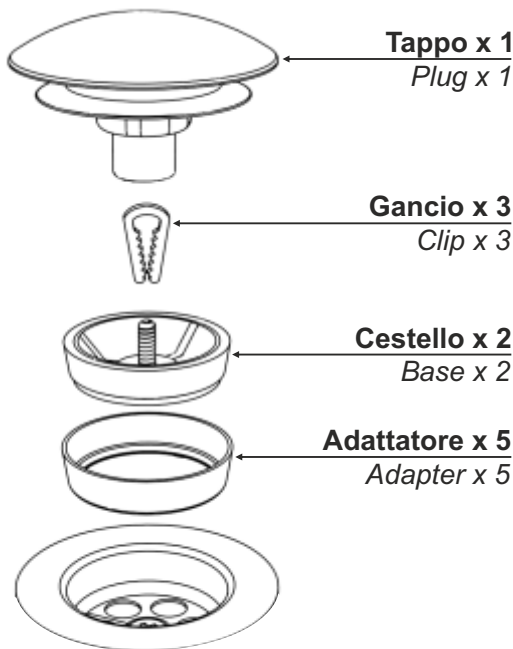

tapparello[®]

TAPPATUTTO

Art.4774
Rev. 01

ISTRUZIONI INSTALLAZIONE TAPPARELLO® TAPPATUTTO® INSTALLATION INSTRUCTIONS TAPPARELLO® TAPPATUTTO®

Inserire il cestello nello scarico.

Insert the base into the drain.

Nel caso il cestello fosse più piccolo dello scarico, inserire l'anello adattatore sul cestello.

If the base is smaller than the drain, insert the adapter ring on the base.

Verificare se il posizionamento del cestello più l'anello adattatore è corretto in relazione alla grandezza dello scarico.

Check whether the positioning of the adapter ring with base is corrected in relation to the size of the drain.

Agganciare il cestello alla griglia inox tramite la clip dentata.

Hook the basket to the steel grid by using the toothed clip.

A questo punto, avvitare il tappo TAPPARELLO® TAPPATUTTO al cestello.

At this point, screw the cap TAPPARELLO® TAPPATUTTO to the base.

Controllare che il meccanismo TAPPARELLO® funzioni correttamente e il gioco è fatto!